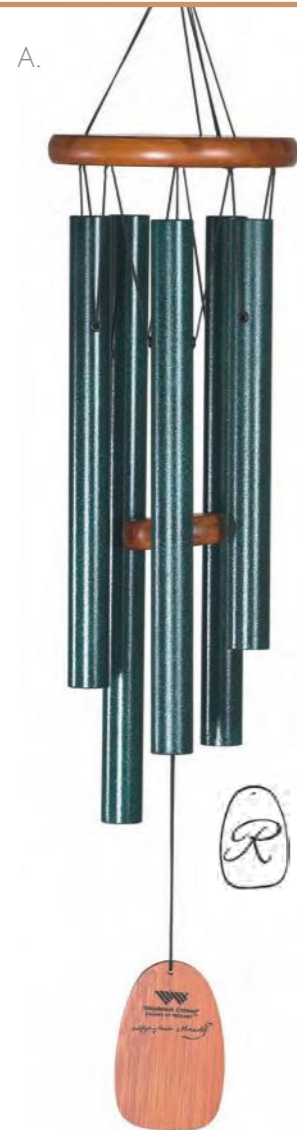

KOMPONISTEN

DIE BERÜHMTESTEN KOMPONISTEN DER WELT HABEN WOODSTOCK SEIT ÜBER DREI JAHRZEHNEN INSPIRIERT. UNSERE KLANGSPIELE VON MOZART, BACH, PACHELBEL UND VIELEN ANDEREN LASSEN MELODIEN ERKLINGEN, DIE MILLIONEN VON MENSCHEN BEZAUBERT UND INSPIRIERT HABEN.

A. CHIMES OF MOZART MITTEL
Kirsch-Finish, Eschenholz
5 grüspanfarbige Röhren
Länge: 63,5 cm
MGM