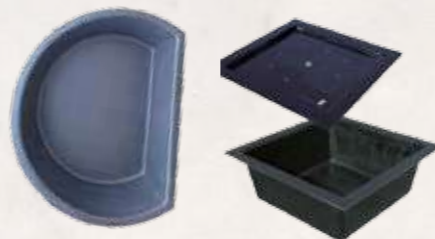

geschlossenes Becken aus Fiberglas