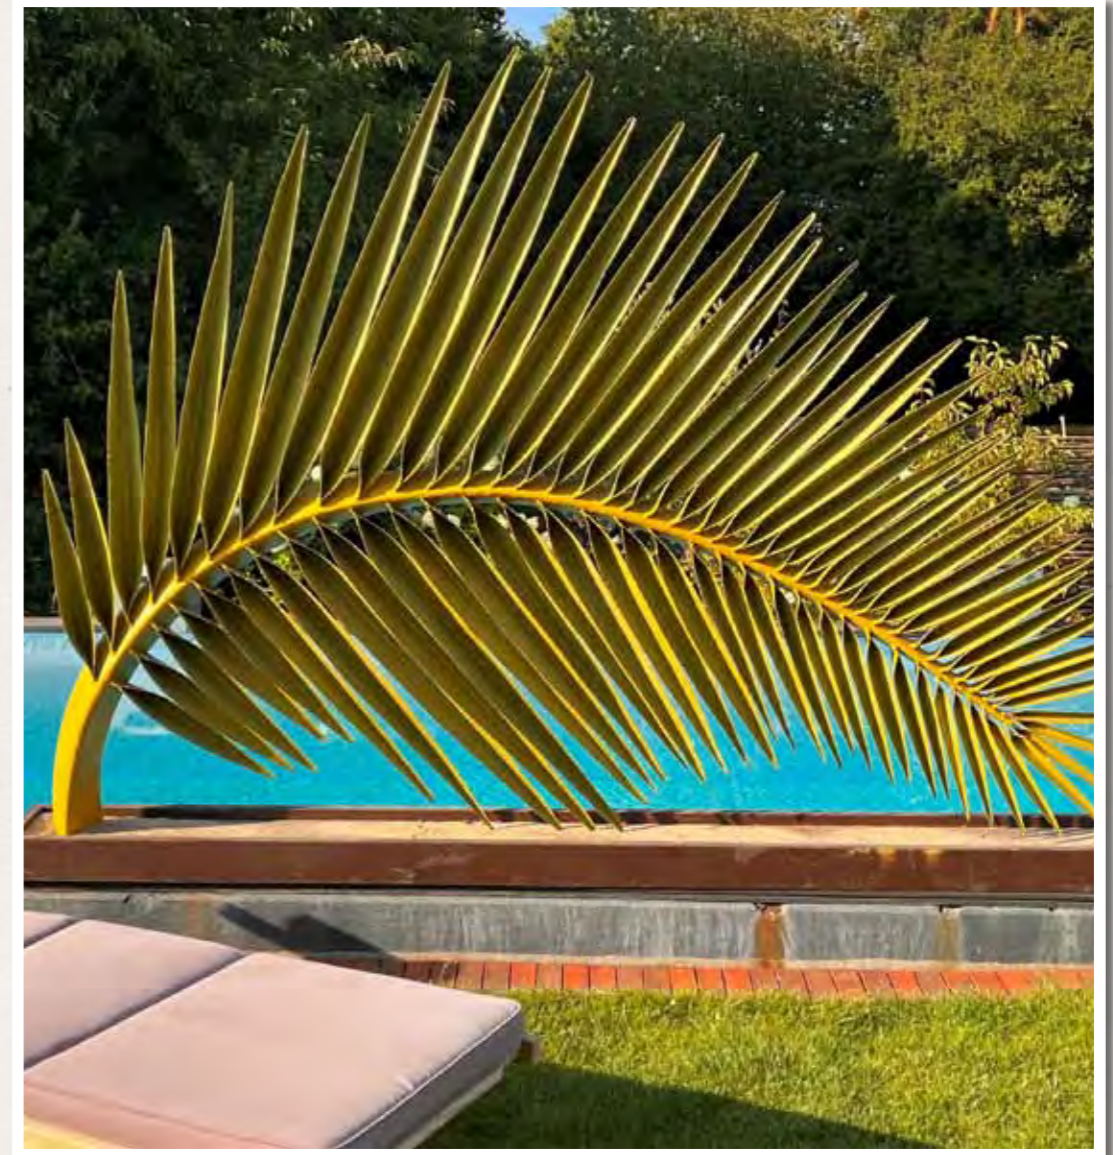

Palmfarnblatt

Artikel-Nr.: 65295
B: 30cm, H: 195cm, L: 300cm, inkl. Fuß