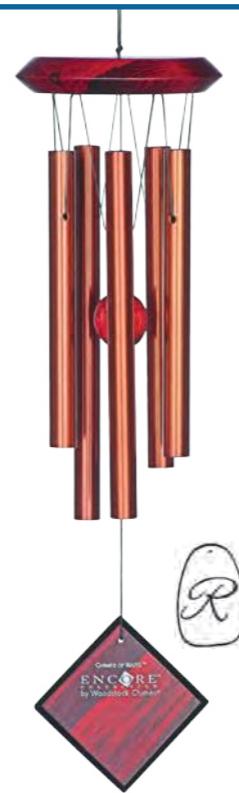

CHIMES OF MARS™
SILBER
Bubinga-Finish, Holz,
5 silberne Röhren
Länge: 43,2 cm
DCS17

CHIMES OF MARS™
BRONZE
Bubinga-Finish, Holz,
5 bronzene Röhren
länge: 43,2 cm
DCB17