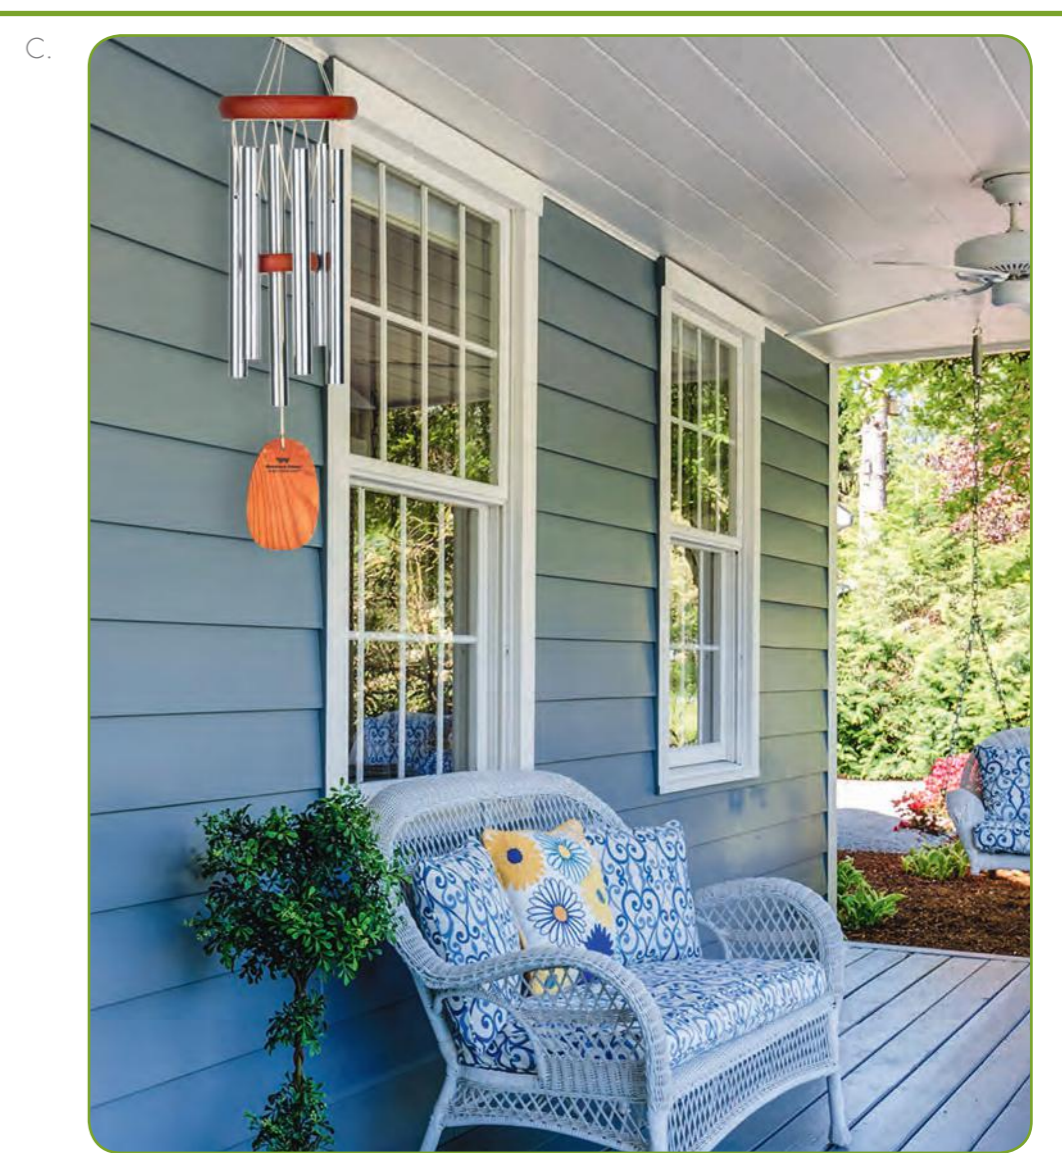

C. AMAZING GRACE CHIME™ – KLEIN
Kirsch-Finish, Eschenholz
6 silberne Röhren
Länge: 40,6 cm
AGSS