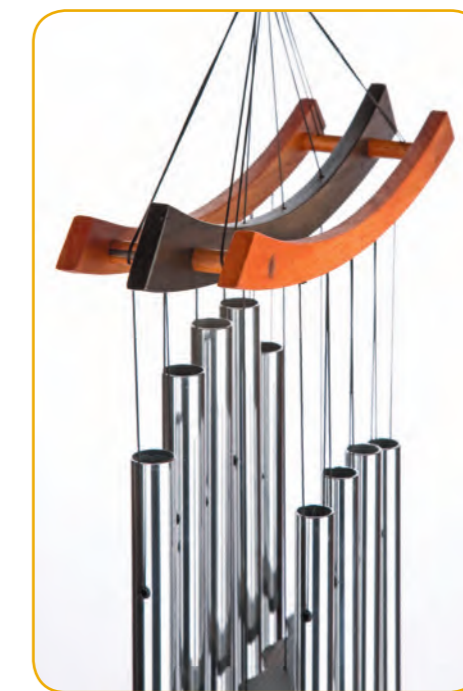

WOODSTOCK HEALING
CHIME
Dank spezieller Stimm-Technik hört sich
dieses Windspiel nach viel mehr als
nur 9 Röhren an!
Eschenholz, schwarz und rot,
Kirsch-Finish,
9 silberne Röhren
Länge: 86 cm; Breite: 38 cm
HC