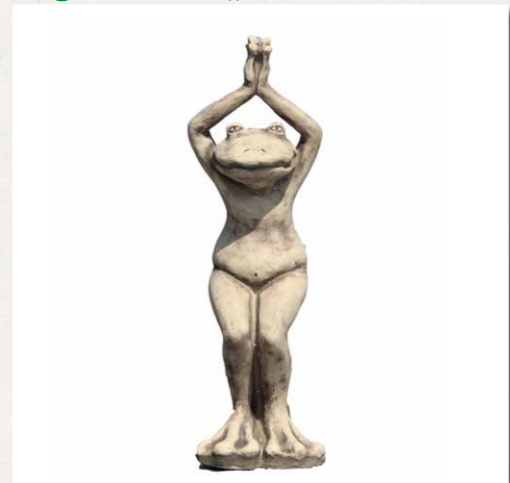

Yoga-Frosch, groß

Artikel-Nr.: 114214
H: 29cm, B: 38cm, M: 10kg

Yoga-Frosch

Artikel-Nr.: 114213
H: 25cm, B: 20cm, M: 3kg

Frosch „Alonso“

Artikel-Nr.: 114258
H: 50cm, B: 26cm, M: 26kg

Yoga-Frosch „Der Lotus“

Artikel-Nr.: 114255
H: 22cm, B: 24cm, M: 2,5kg

Yoga-Frosch, XXL

Artikel-Nr.: 114215
H: 50cm, B: 66cm, T: 34cm, M: 50kg

Yoga-Frosch „Der Stuhl“

Artikel-Nr.: 114256
H: 40cm, M: 3kg

Yoga-Frosch „Der Baum“

Artikel-Nr.: 114257
H: 48cm, M: 3kg