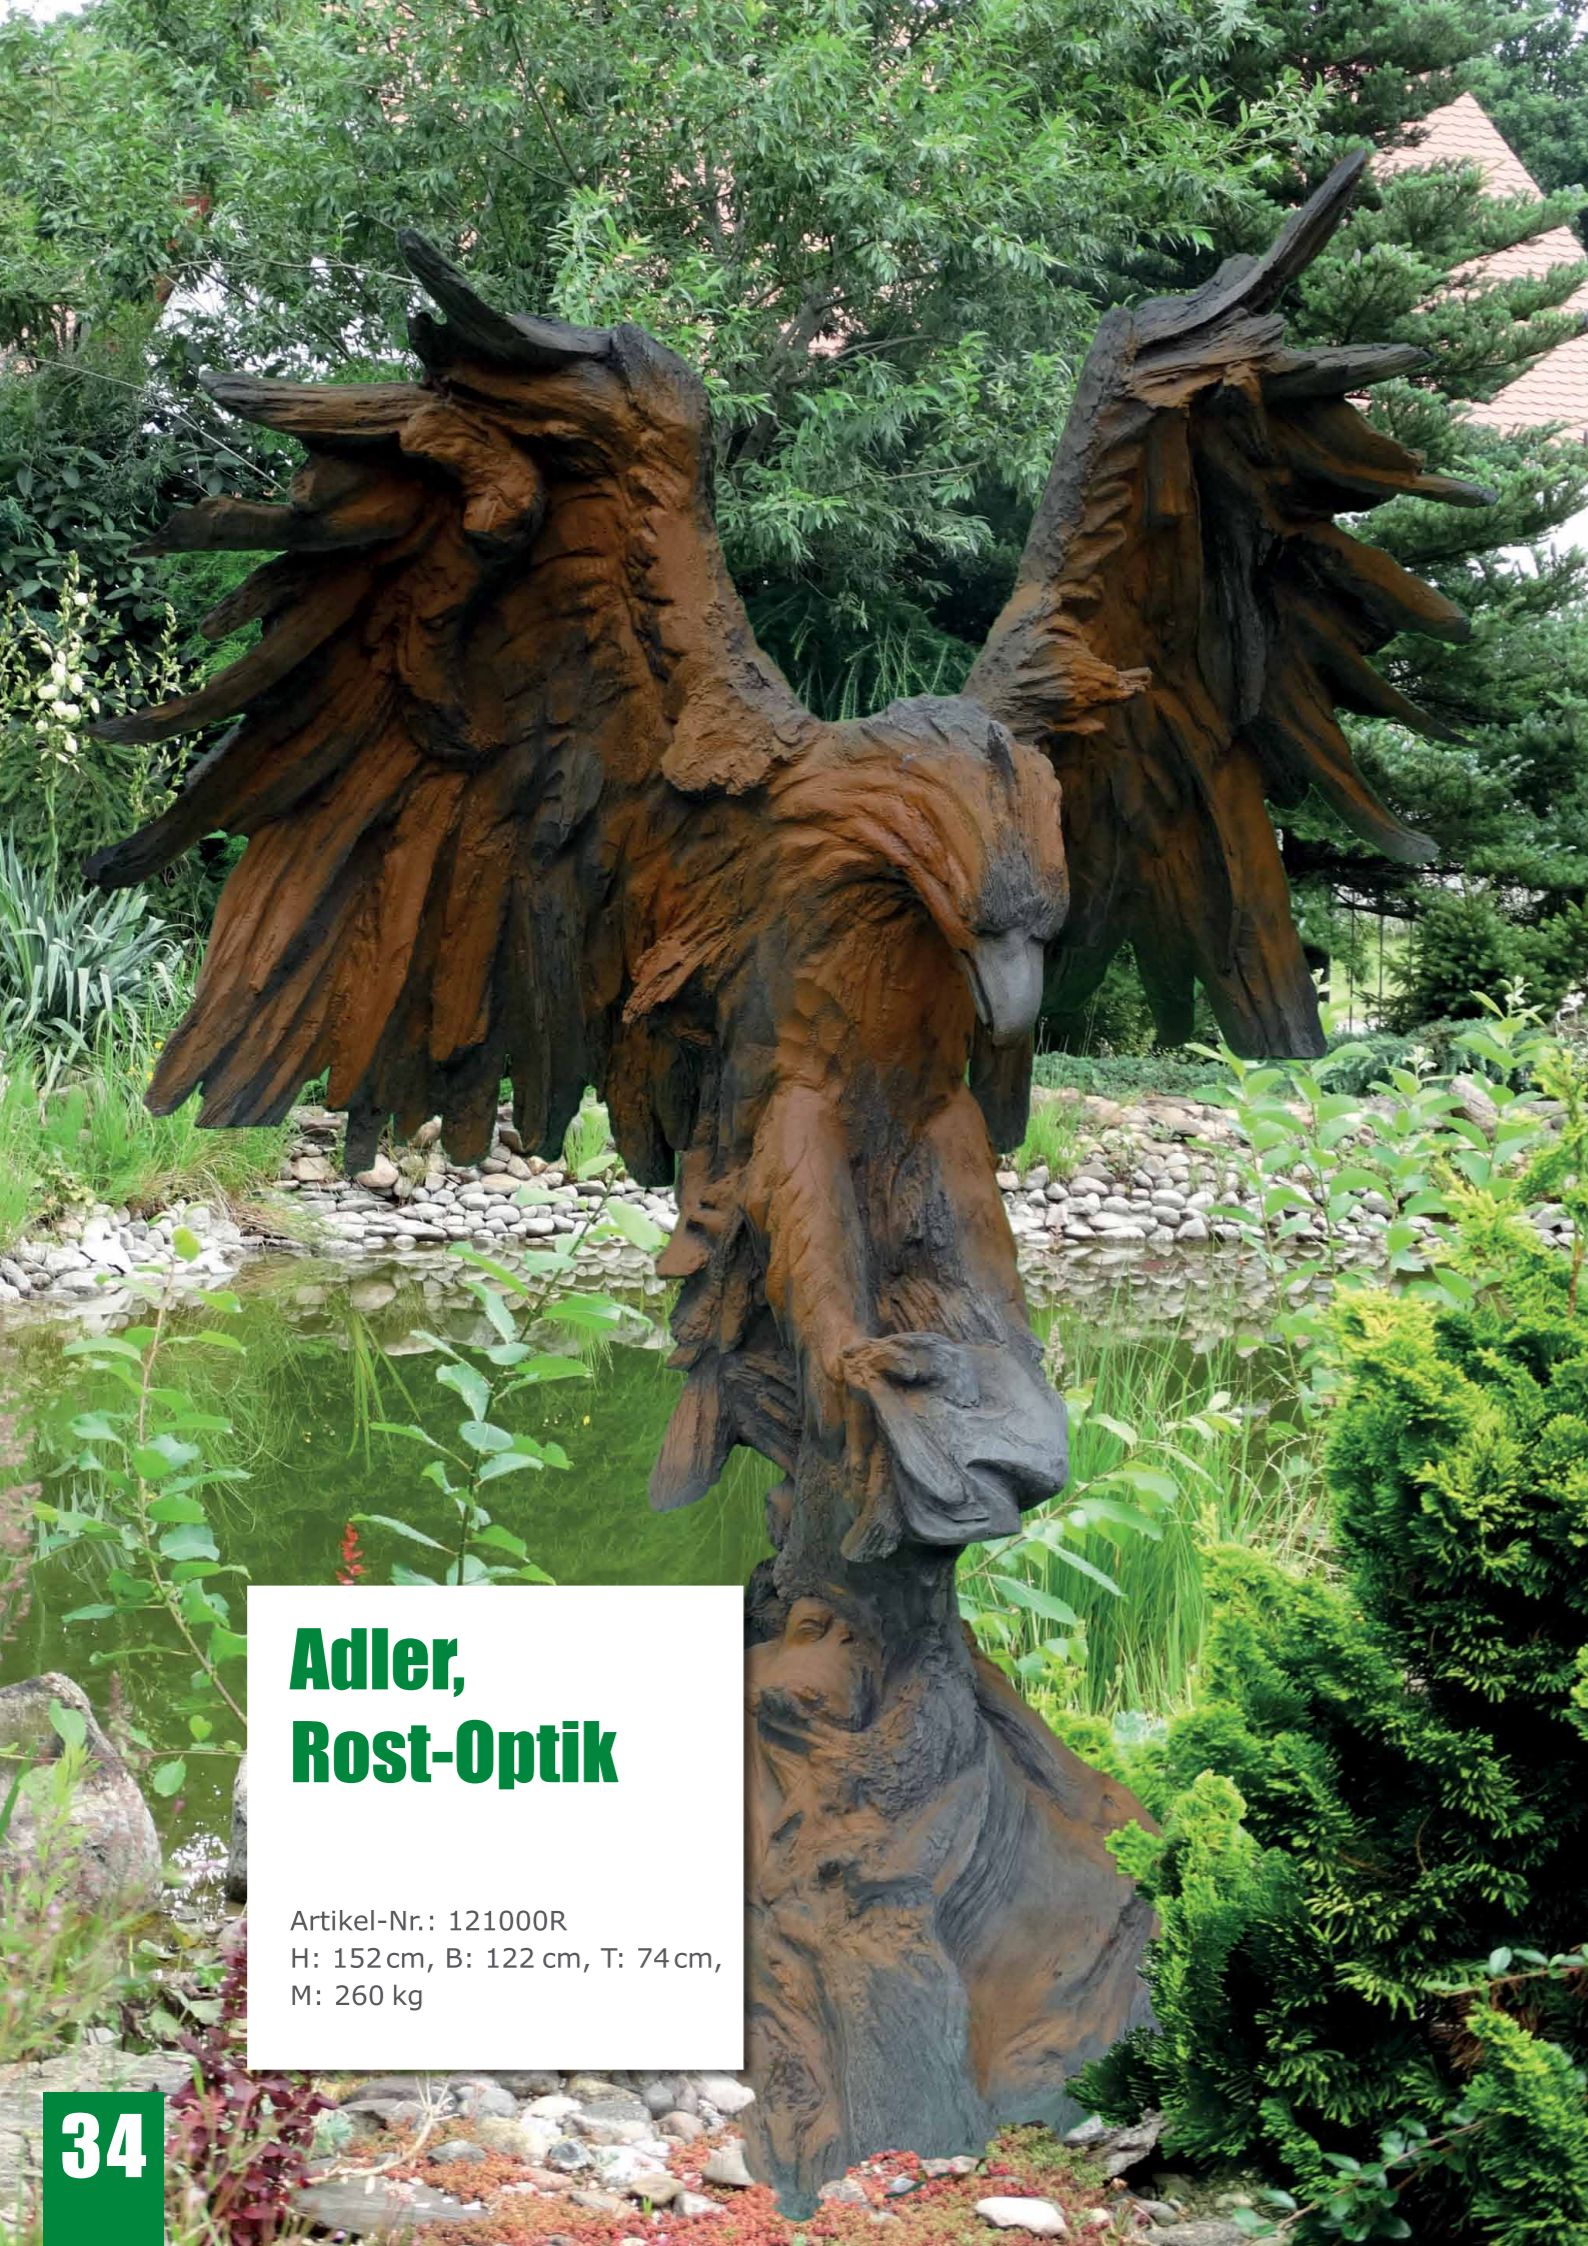

NEU!

Der kleine Prinz mit Schal

Artikel-Nr.: 116025
H: 52cm, B: 25cm, T: 48cm, M: 32kg

© Antoine de Saint-Exupéry

Aufmerksamer Fuchs

Artikel-Nr.: 116026
H: 37cm, B: 24cm, T: 29cm, M: 9kg

© Antoine de Saint-Exupéry