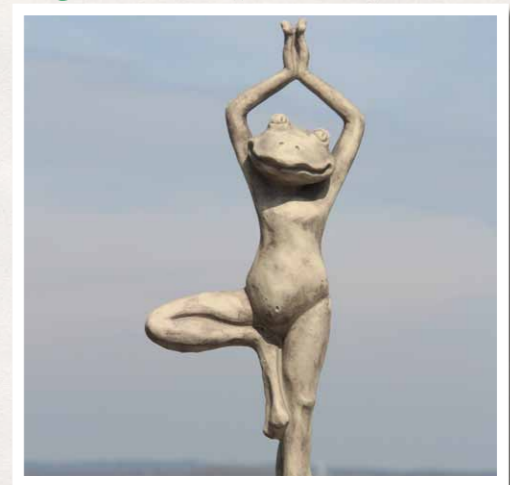

Yoga-Frosch, groß

Artikel-Nr.: 114214
H: 29cm, B: 38cm, M: 10kg

Yoga-Frosch

Artikel-Nr.: 114213
H: 25cm, B: 20cm, M: 3kg

Frosch „Alonso“

Artikel-Nr.: 114258
H: 50cm, B: 26cm, M: 26kg

Yoga-Frosch „Der Lotus“

Artikel-Nr.: 114255
H: 22cm, B: 24cm, M: 2,5kg

Yoga-Frosch, XXL

Artikel-Nr.: 114215
H: 50cm, B: 66cm, T: 34cm, M: 50kg

Yoga-Frosch „Der Stuhl“

Artikel-Nr.: 114256
H: 40cm, M: 3kg

Yoga-Frosch „Der Baum“

Artikel-Nr.: 114257
H: 48cm, M: 3kg