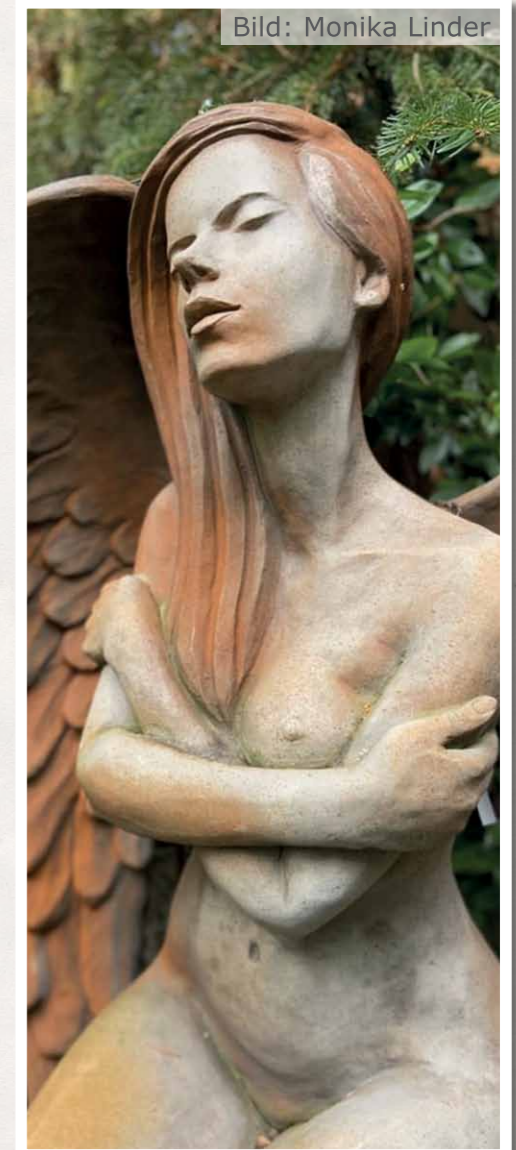

Eloa, Rost-Optik

Artikel-Nr.: 116300R
H: 168cm, B: 85cm, M: 260kg

Weitere Bilder der Engel finden Sie hier:

Bild: Monika Linder

Bild: Blumenwelt Hödnerhof

Auch in Steinguss & Rost-Optik erhältlich!