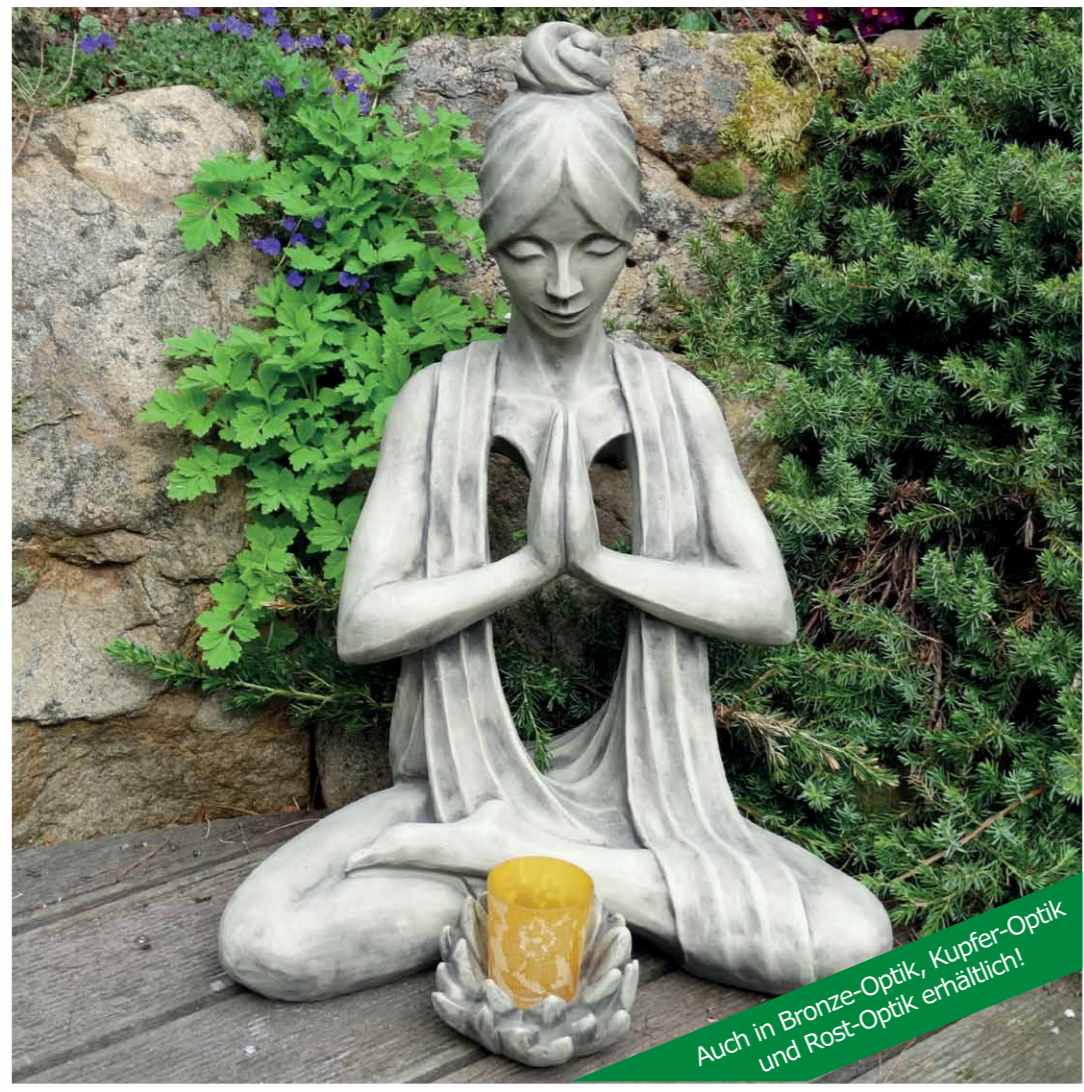

Auch in Edition Oxid erhältlich!

Artikel-Nr.: 118501R
H: 33cm, B: 112cm, T: 74cm, M: 170kg

NEU!

Frauenhände

Artikel-Nr.: 118501
H: 33cm, B: 112cm, T: 74cm,
M: 170kg

Steinguss - Spiritualität

Yoga Spirit „Manipur - Solarplexuschakra“