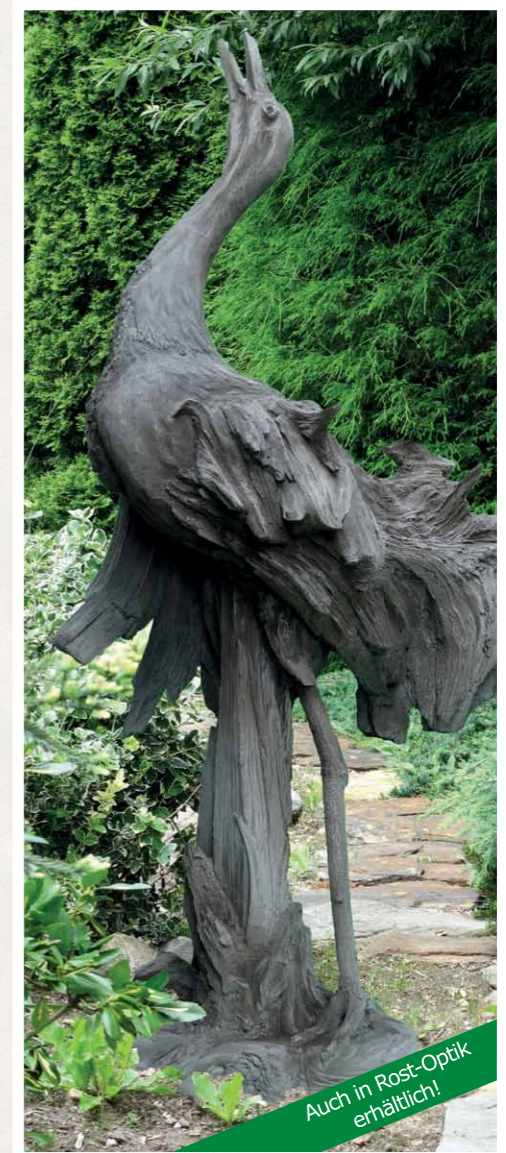

Kranich

*Auch in Rost-Optik
erhältlich!*

Artikel-Nr.: 121002
H: 152 cm, B: 45 cm, T: 84 cm,
M: 140 kg