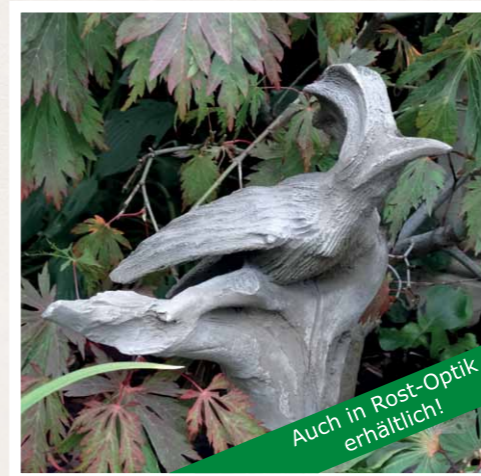

Papagei

Auch in Rost-Optik
erhältlich!

Artikel-Nr.: 121007
H: 46cm, B: 20cm, T: 34cm, M: 5kg

kleine Eule

Auch in Rost-Optik
erhältlich!

Artikel-Nr.: 121008
H: 28cm, B: 31cm, T: 27cm, M: 6kg

Wiedehopf

Auch in Rost-Optik
erhältlich!