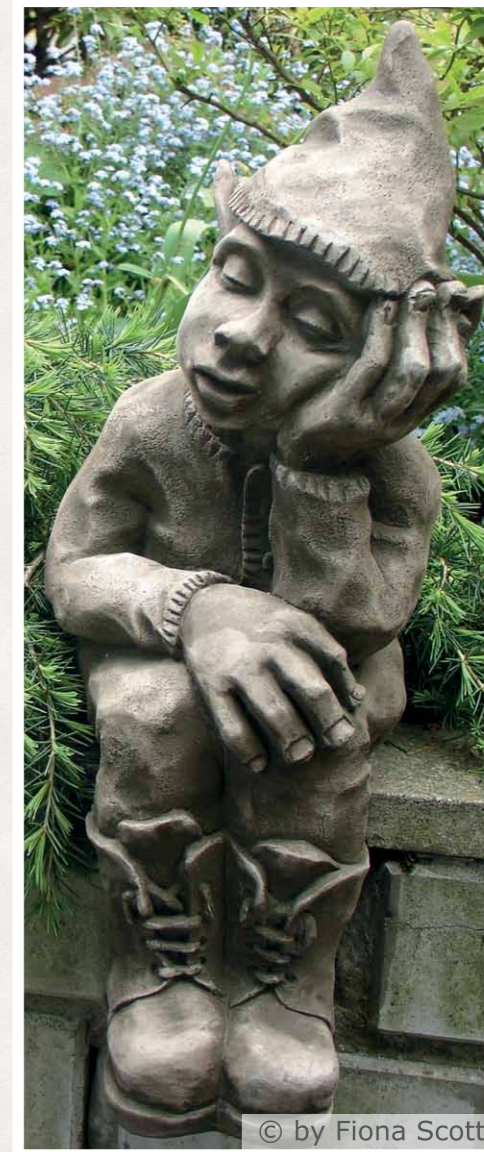

Sword Gargoyle klein

© by Fiona Scott

Artikel-Nr.: 1377
H: 42cm, B: 30cm, T: 30cm, M: 28kg

Treppenstufenhocker Blick rechts

© by Fiona Scott

Artikel-Nr.: 1378
H: 48cm, M: 14kg

Treppenstufenhocker träumend

© by Fiona Scott