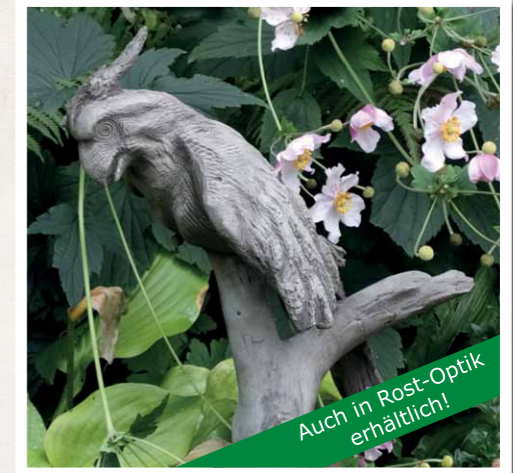

Papagei

Auch in Rost-Optik
erhältlich!

Artikel-Nr.: 121007
H: 46cm, B: 20cm, T: 34cm, M: 5kg