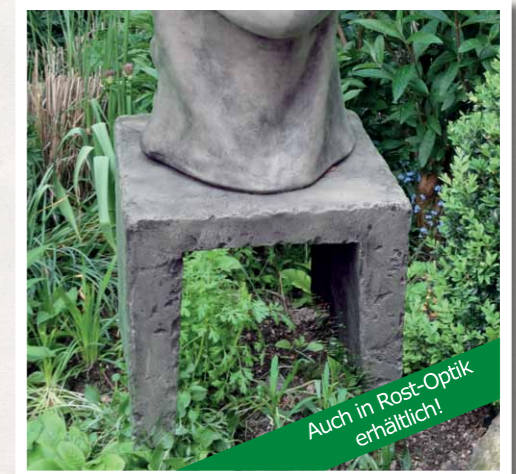

Säule, kleines Gesicht Frau

Artikel-Nr.: 116510
H: 25cm, B: 25cm, T: 25cm, M: 20kg