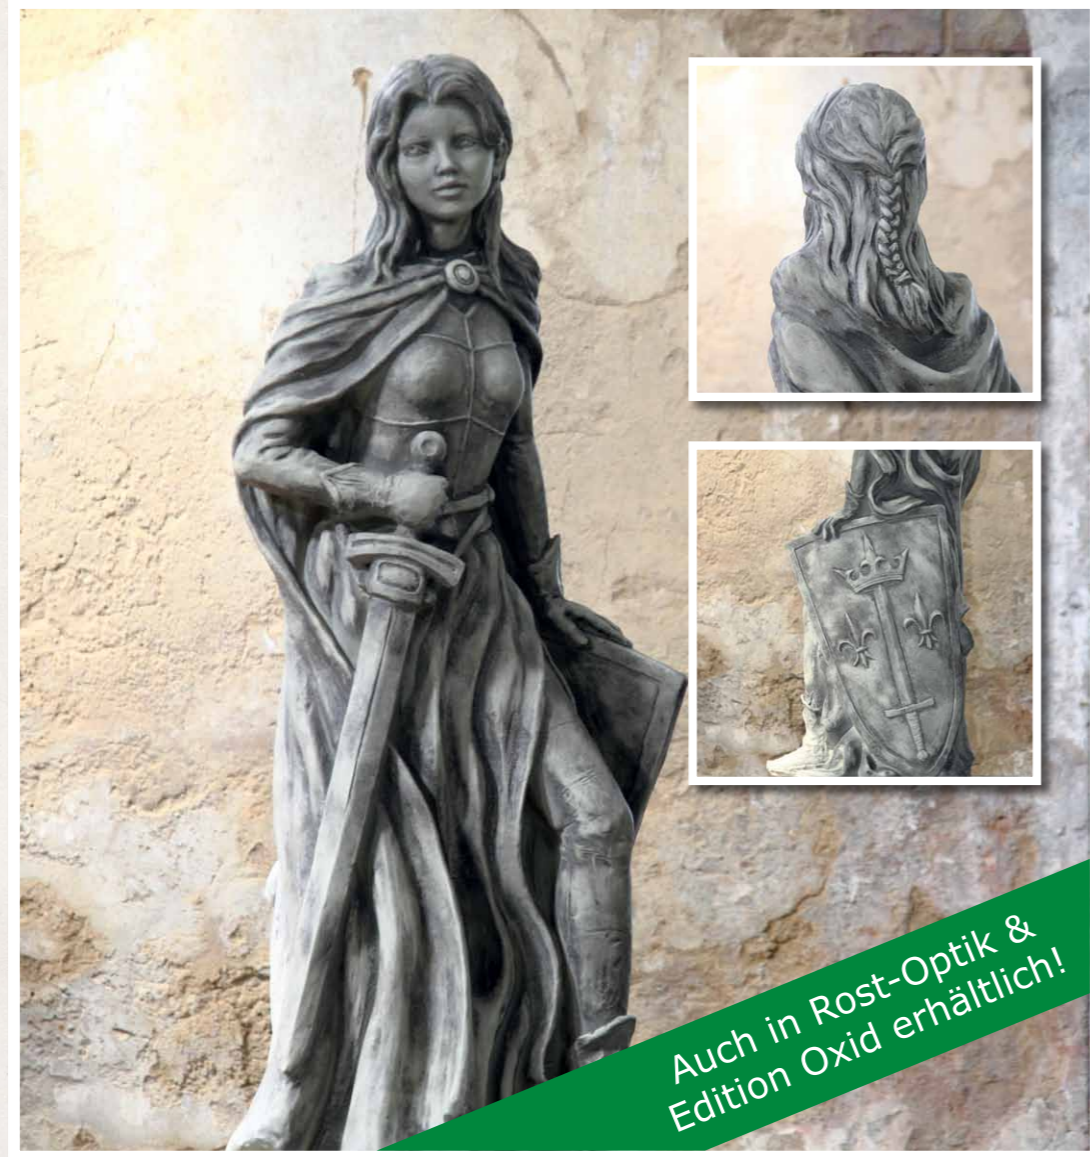

Jeanne d'Arc

Auch in Rost-Optik & Edition Oxid erhältlich!

Artikel-Nr.: 114525
H: 112cm, B: 50cm, M: 100kg