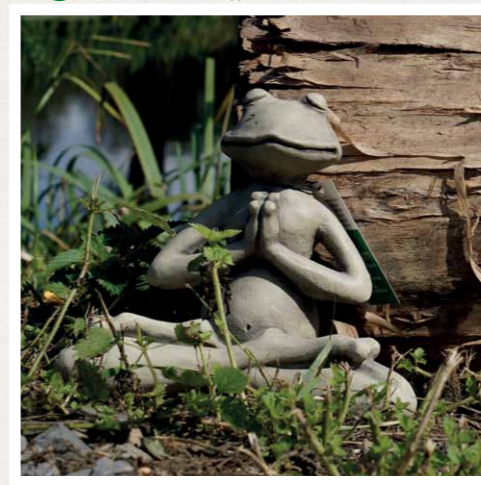

Yoga-Frosch, groß

Artikel-Nr.: 114214
H: 29cm, B: 38cm, M: 10kg

Yoga-Frosch

Artikel-Nr.: 114213
H: 25cm, B: 20cm, M: 3kg

Frosch „Alonso“

Artikel-Nr.: 114258
H: 50cm, B: 26cm, M: 26kg

Yoga-Frosch „Der Lotus“

Artikel-Nr.: 114255
H: 22cm, B: 24cm, M: 2,5kg

Yoga-Frosch, XXL

Artikel-Nr.: 114215
H: 50cm, B: 66cm, T: 34cm, M: 50kg

Yoga-Frosch „Der Stuhl“

Artikel-Nr.: 114256
H: 40cm, M: 3kg

Yoga-Frosch „Der Baum“

Artikel-Nr.: 114257
H: 48cm, M: 3kg