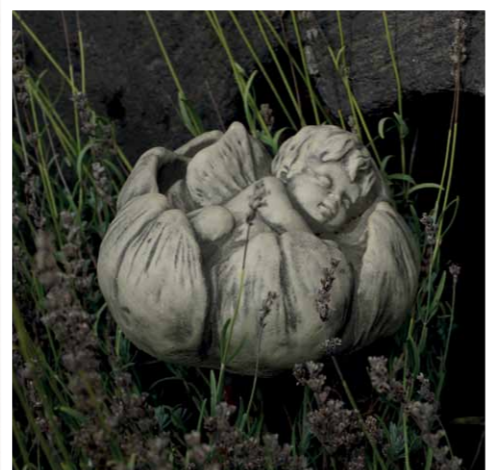

Lotusblume

Artikel-Nr.: 114447
H: 20cm, B: 20cm, M: 2,3kg

Glockenblume

Artikel-Nr.: 114444
H: 17cm, B: 17cm, M: 3,5kg

Seerose

Artikel-Nr.: 114443
H: 13cm, B: 17cm, M: 3,5kg

Sonnenblume

Artikel-Nr.: 114448
H: 15cm, B: 21cm, M: 2,5kg