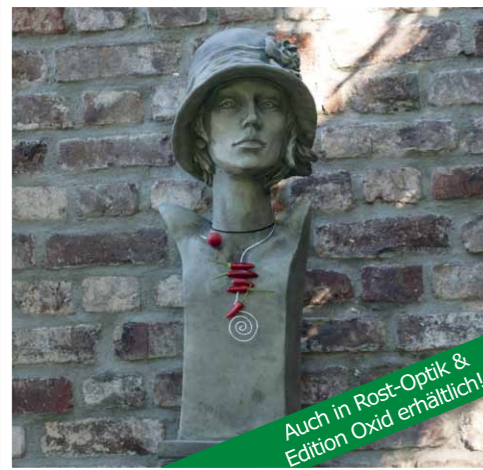

Büste „Sisala“

Auch in Rost-Optik &
Edition Oxid erhältlich!

Artikel-Nr.: 114815
H: 67cm, B: 27cm, M: 38kg