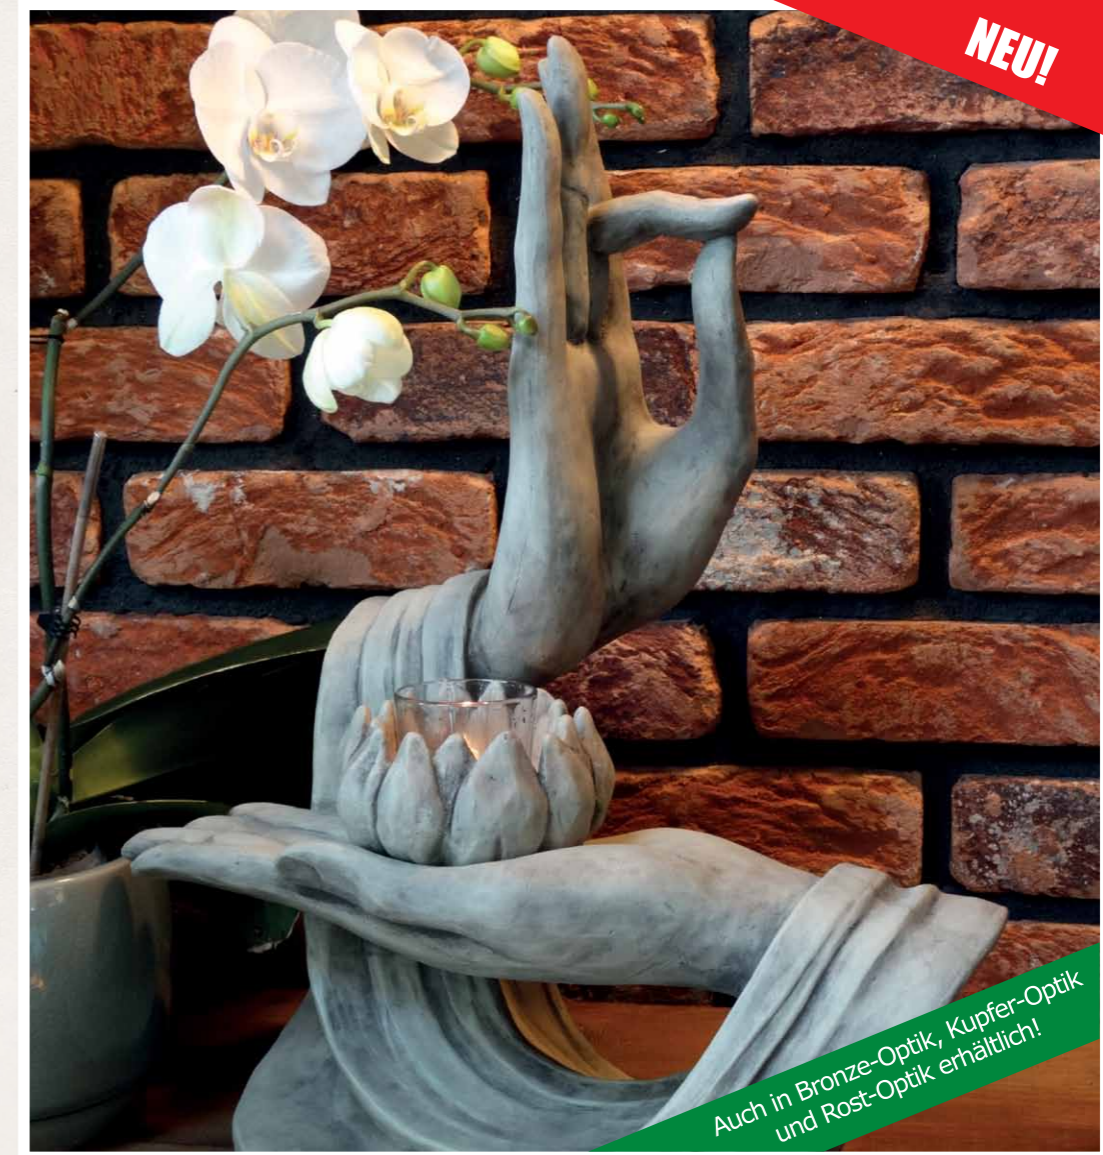

Hände - Seligkeit , klein

NEU!

Auch in Bronze-Optik, Kupfer-Optik und Rost-Optik erhältlich!

Artikel-Nr.: 118503
H: 51cm, B: 40cm, T: 27cm, M: 16kg