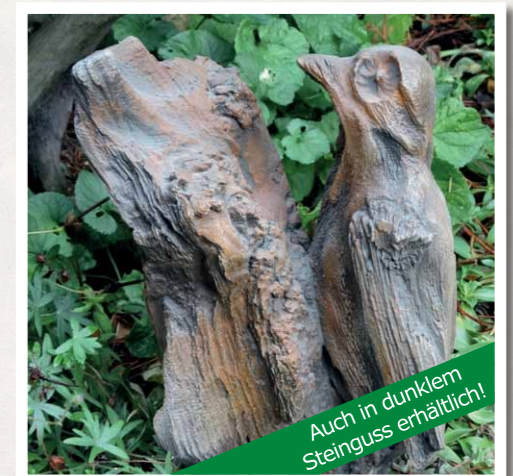

Specht, Rost-Optik

Auch in dunklem
Steinguss erhältlich!

Artikel-Nr.: 121010R
H: 31cm, B: 21cm, T: 14cm, M: 4kg