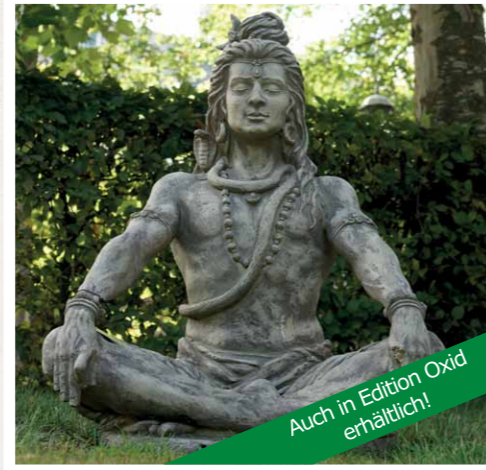

Säule, kleines Gesicht Frau

Artikel-Nr.: 116510
H: 25cm, B: 25cm, T: 25cm, M: 20kg

Gesichterpaar

Auch in Rost-Optik & Edit. Oxid erhältlich!

Artikel-Nr.: 8083
H: 64cm, B: 60cm, T: 40cm, M: 105kg

Shiva, antik