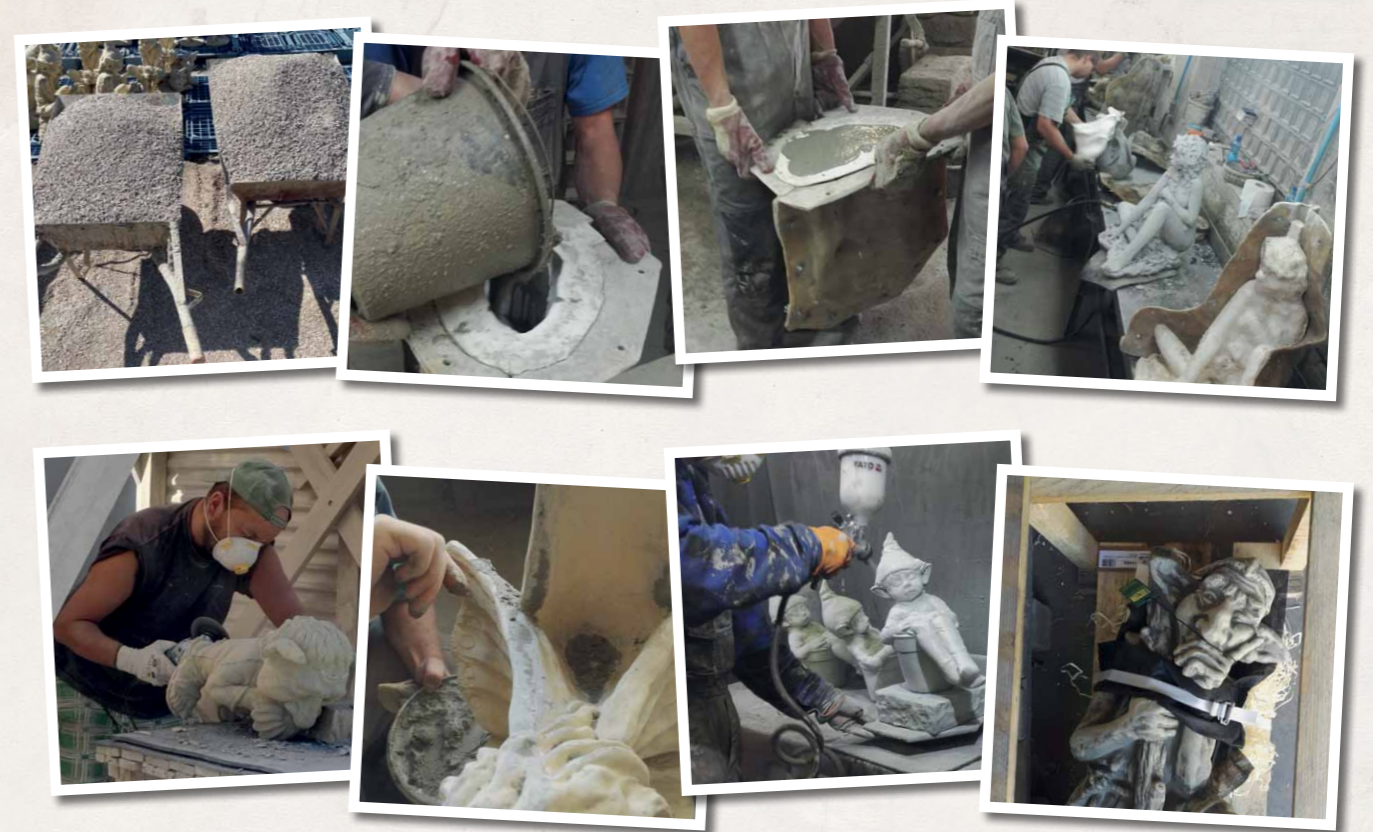

Entstehung