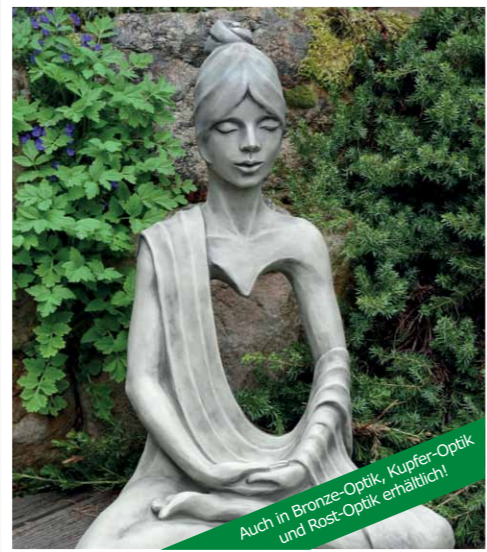

„Anahata - Herzchakra“

Auch in Bronze-Optik, Kupfer-Optik und Rost-Optik erhältlich!

Artikel-Nr.: 116122
H: 61cm, B: 50cm, T: 31cm, M: 25kg
m. Lotusblume f. Teelicht

Steinguss - Spiritualität