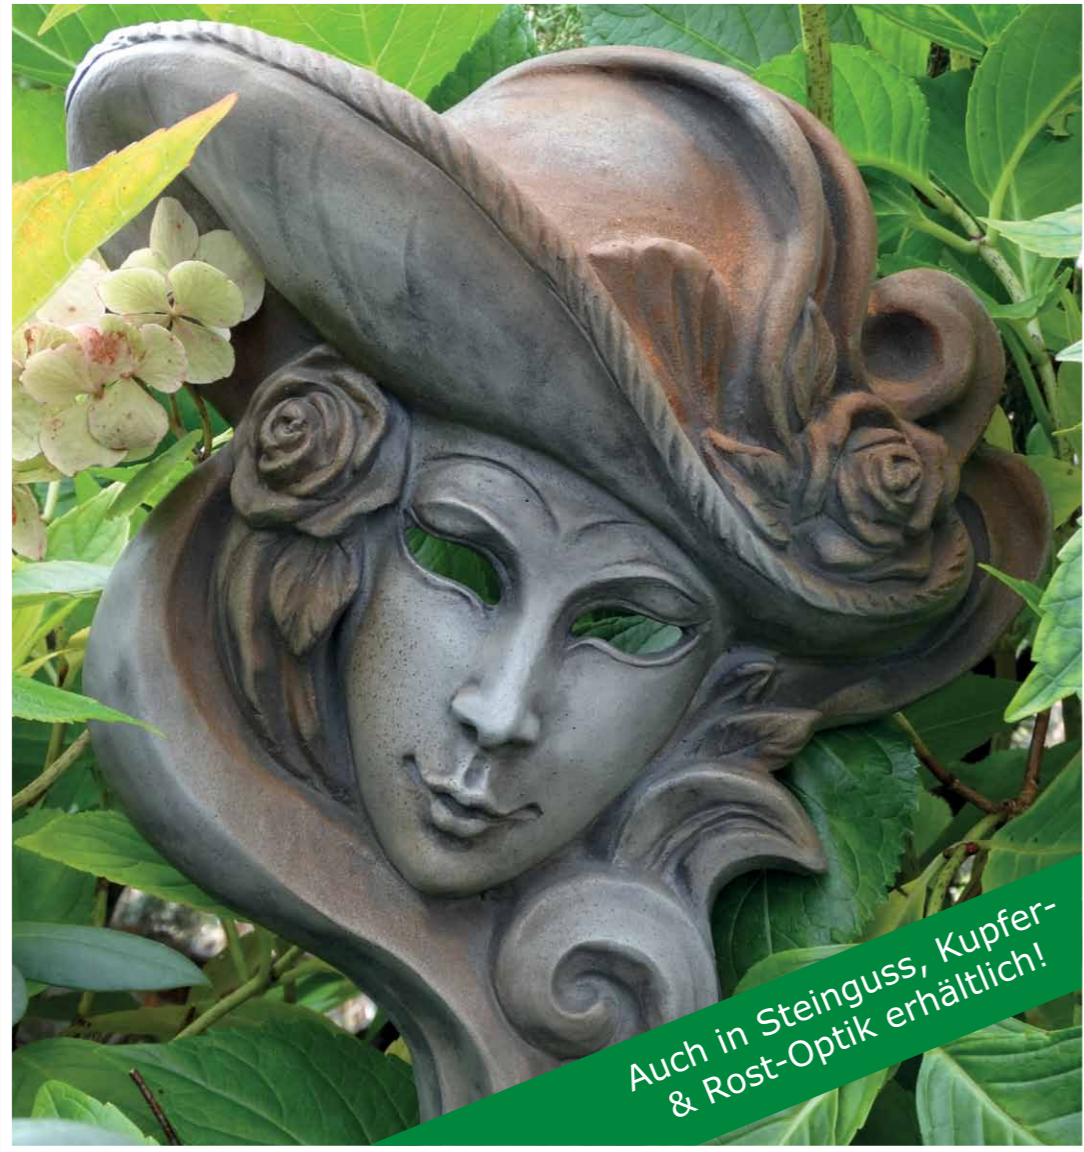

Venezianische Maske, Chlorinda

Auch in Steinguss, Kupfer- & Rost-Optik erhältlich!

Artikel-Nr.: 118623R
H: 40cm, B: 34cm, M: 6kg
inkl. Ständer