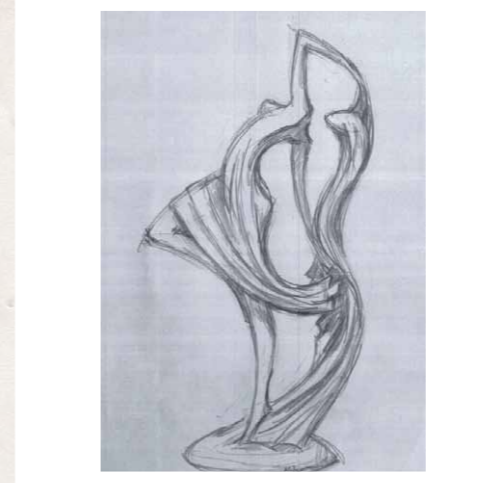

Traumtänzer Ekstase

Auch in Bronzeoptik, Edition Oxid & Kupfer- und Rost-Optik erhältlich!

Artikel-Nr.: 116050
H: 125cm, B: 56cm, T: 36cm

Skizze Ekstase

Traumtänzer Morgenfreude, Rost-Optik

Auch in Steinguss, Bronze Optik, Kupfer-effekt & Edition Oxid erhältlich!

Artikel-Nr.: 116051R
H: 125cm, B: 36cm, T: 36cm

Skizze Morgenfreude

Säule, Bronze-Optik

Auch in Rost-Optik erhältlich!

Artikel-Nr.: 116041BR
H: 60cm, Durchm: 31-45cm M: 85kg

Ikarus

Artikel-Nr.: 118200
H: 190cm, B: 126cm, T: 60cm, M: 220kg

Ikarus

Ikarus und Dädalus wurden von König Minos im Labyrinth des Minotaurus auf Kreta gefangen gehalten. Da Minos die Seefahrt und das Land kontrollierte, erfand Dädalus Flügel für sich und seinen Sohn. Dazu befestigte er Federn mit Wachs an einem Gestänge. Vor dem Start schärfte er Ikarus ein, nicht zu hoch und nicht zu tief zu fliegen, da sonst die Hitze der Sonne beziehungsweise die Feuchte des Meeres zum Absturz führen würde. Zuerst ging alles gut, aber nachdem sie Samos und Delos zur Linken und Lebinthos zur Rechten passiert hatten, wurde Ikarus übermütig und stieg so hoch hinauf, dass die Sonne das Wachs seiner Flügel schmolz, woraufhin sich die Federn lösten und er ins Meer stürzte. Der verzweifelte Dädalus benannte die Insel, auf der er seinen Sohn beigesetzt hatte, zur Erinnerung an sein Kind Ikaria. Die Gestalt des Ikarus ist in der europäischen Kultur immer wieder Anreger und Gegenstand künstlerischer, wissenschaftlicher und technischer Schöpfungen geworden.
(Quelle: Wikipedia & planetenkrieger.de)