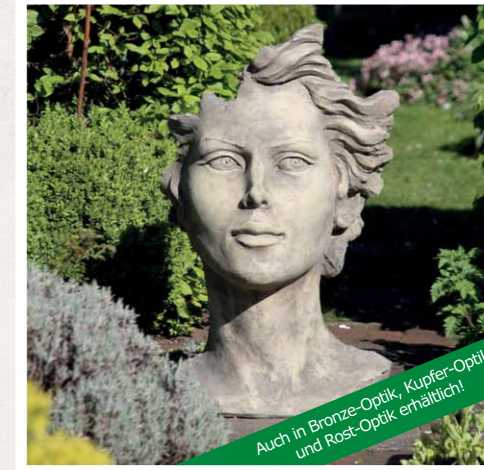

Gesicht Frau, mittel

Artikel-Nr.: 116551
H: 90cm, B: 53cm, T: 45cm, M: 90kg