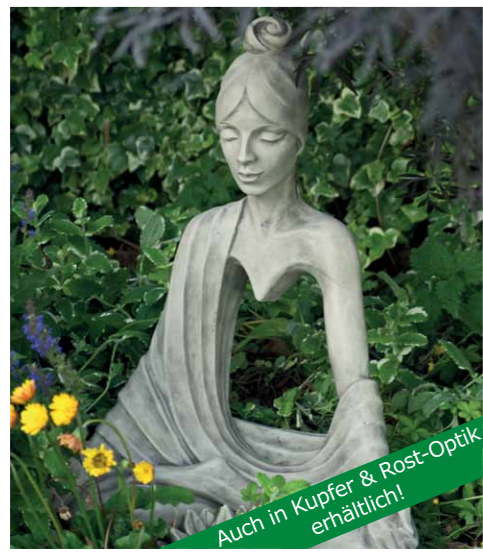

„Anahata - Herzchakra“, Steinguss

Auch in Kupfer & Rost-Optik erhältlich!

Artikel-Nr.: 116120
H: 61cm, B: 50cm, T: 31cm, M: 25kg