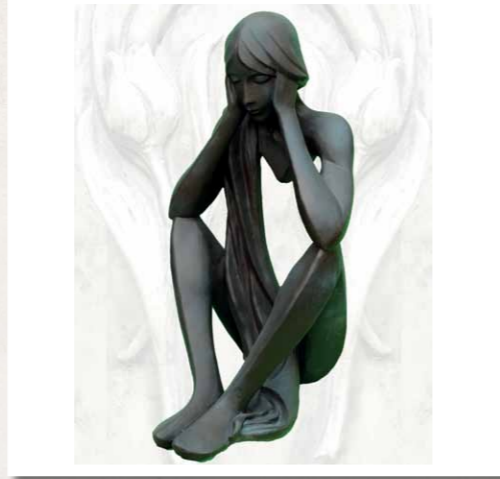

Tristan „Stille“, Bronze-Optik

Artikel-Nr.: 116045BR
H: 86cm, B: 47cm, T: 59cm, M: 80kg