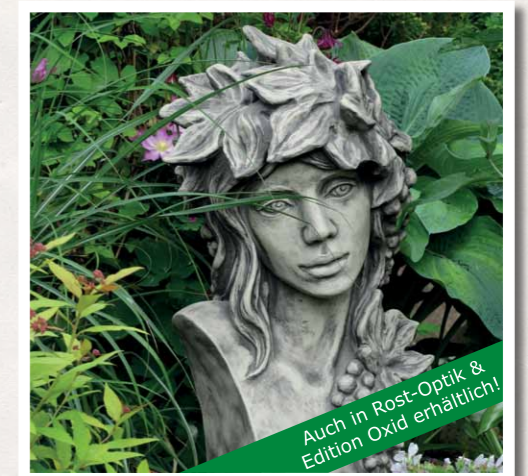

Büste „Herbst“

Artikel-Nr.: 116031
H: 70 cm, B: 31 cm, T: 30 cm, M: 45 kg