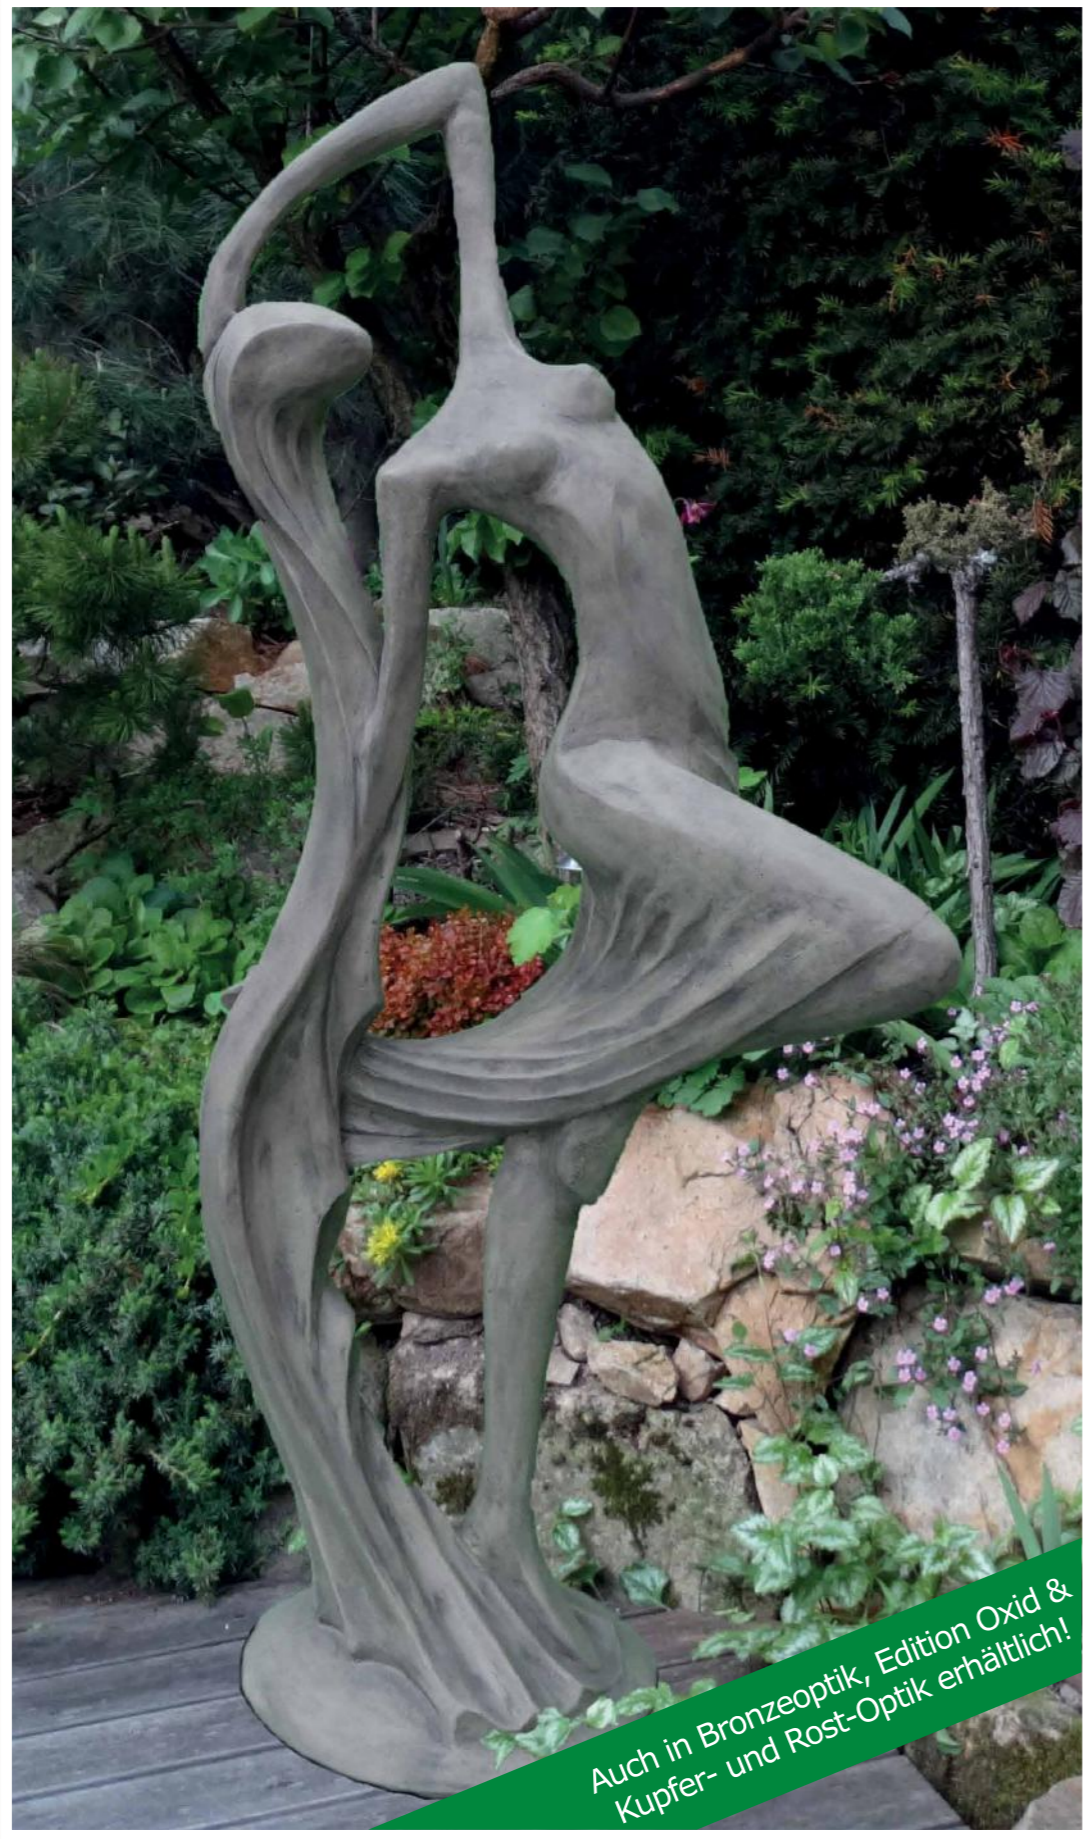

Traumtänzer Ekstase

Auch in Bronzeoptik, Edition Oxid & Kupfer- und Rost-Optik erhältlich!

Artikel-Nr.: 116050
H: 125cm, B: 56cm, T: 36cm