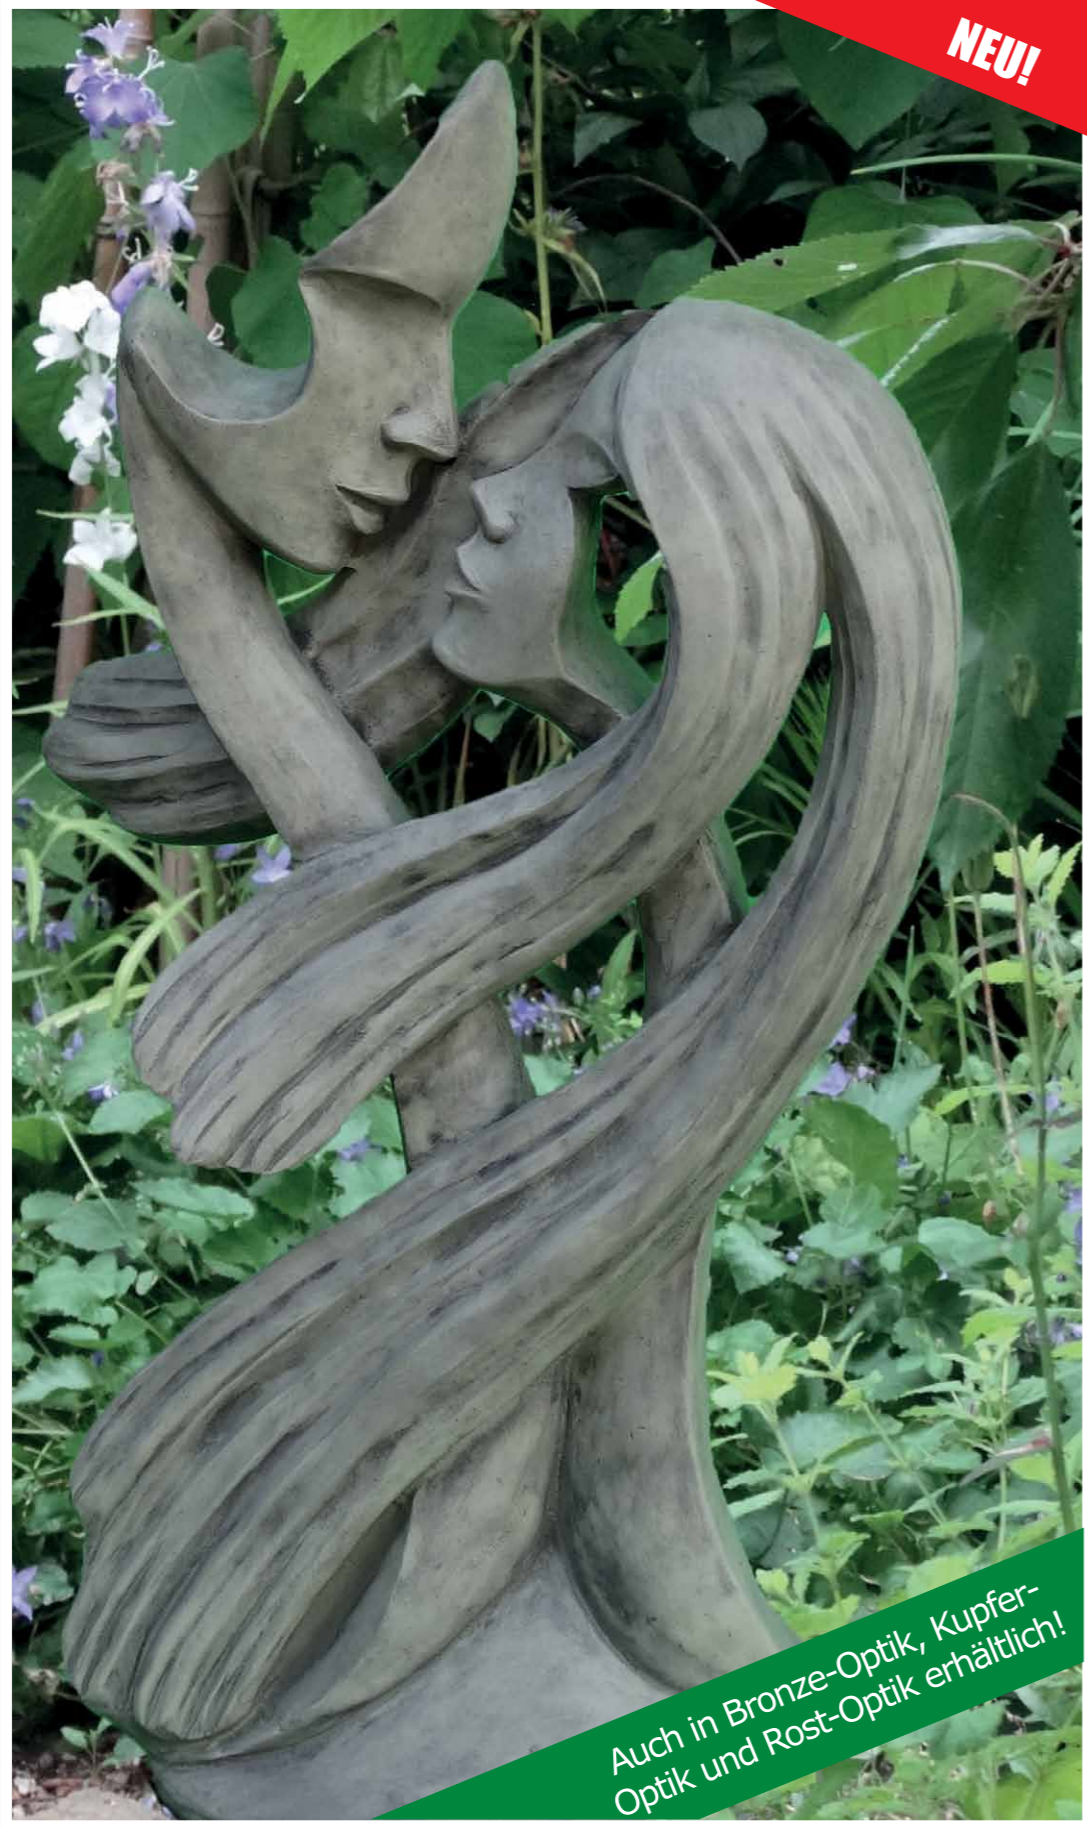

Artikel-Nr.: 118210
H: 36cm, B: 48cm, T: 39cm, M: 40kg

Büste „Selene“

Artikel-Nr.: 118211
H: 30cm, B: 45cm, T: 39cm, M: 40kg

Traumpaar Amoroso, antik

Auch in Bronze-Optik, Kupfer-Optik und Rost-Optik erhältlich!