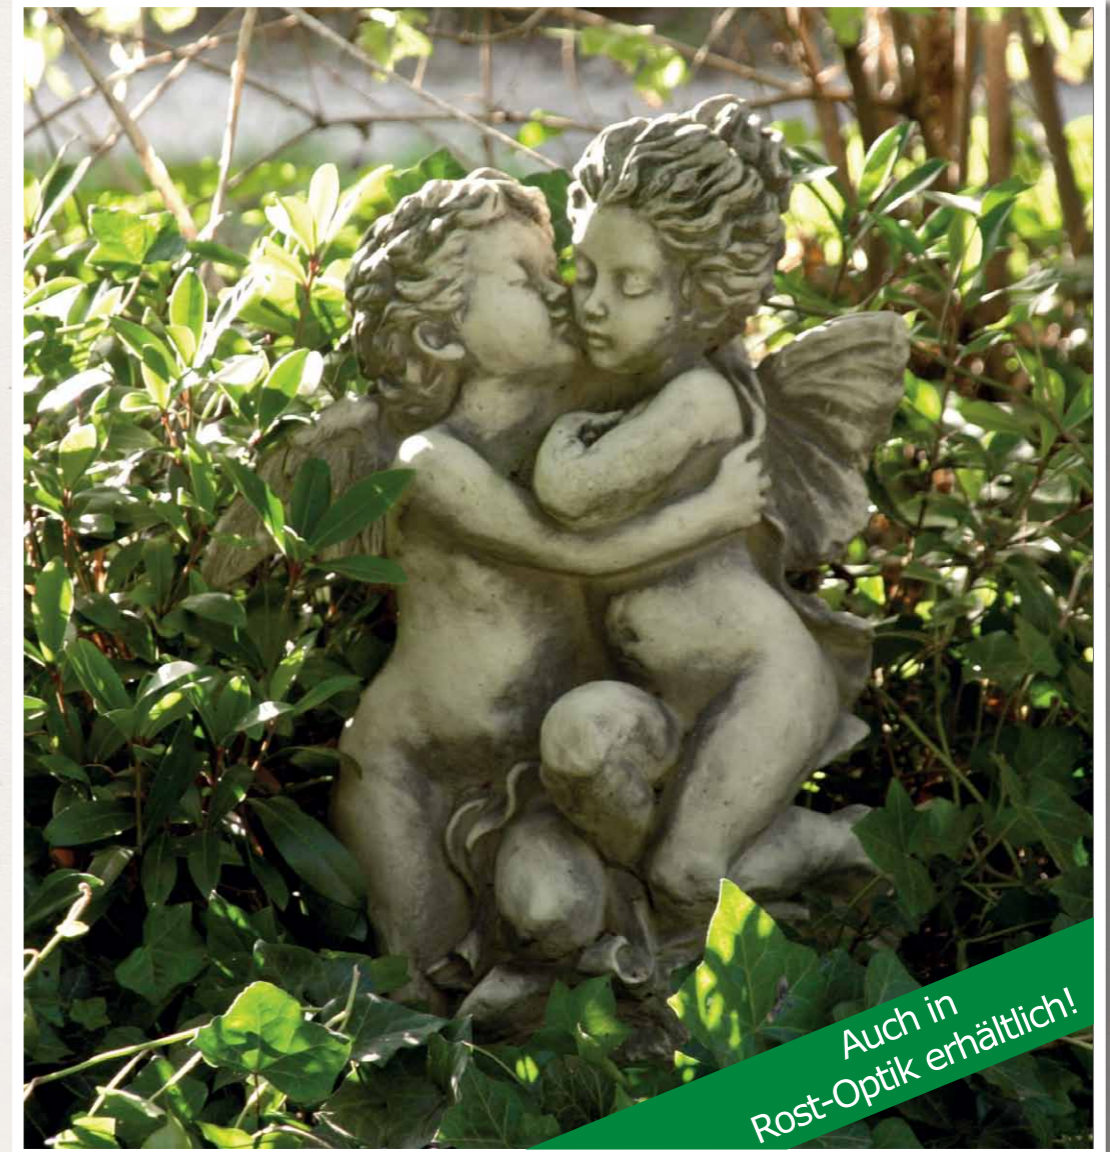

Der erste Kuss

Auch in Rost-Optik erhältlich!

Artikel-Nr.: 114502
H: 70cm, B: 40cm, M: 45kg