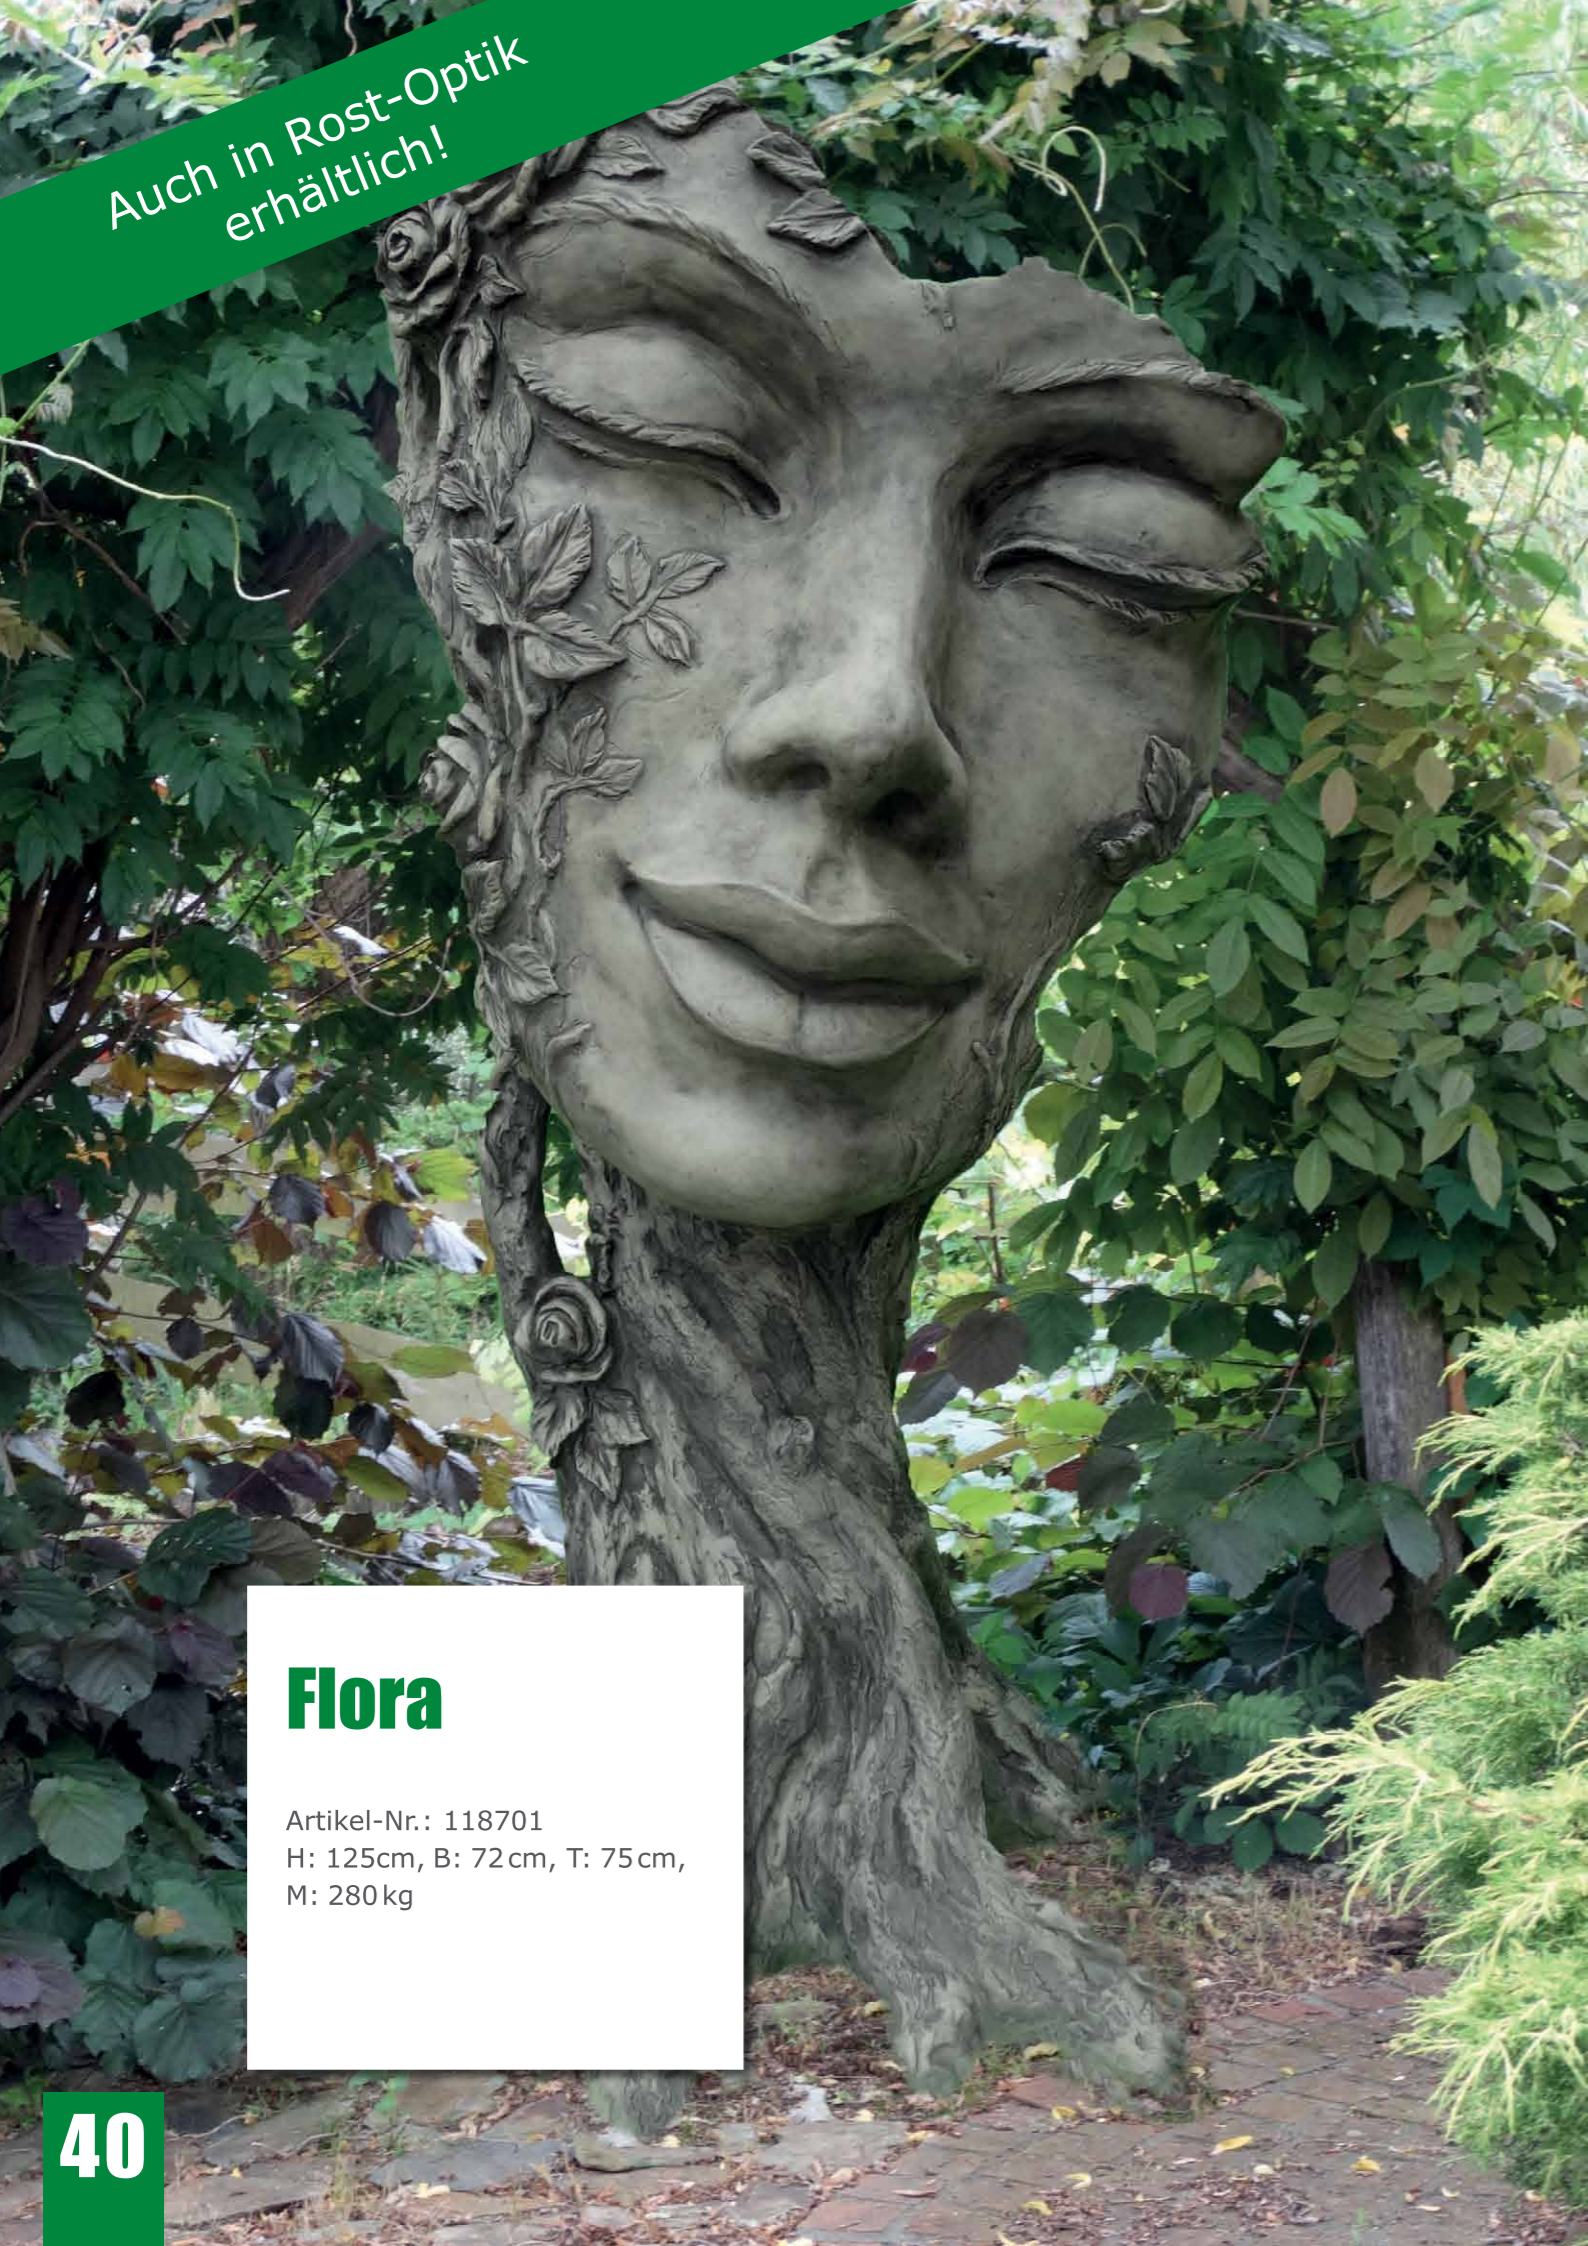

Auch in Rost-Optik erhältlich!

Flora

Artikel-Nr.: 118701
H: 125cm, B: 72cm, T: 75cm,
M: 280 kg

Waldbewohner

Bacchus