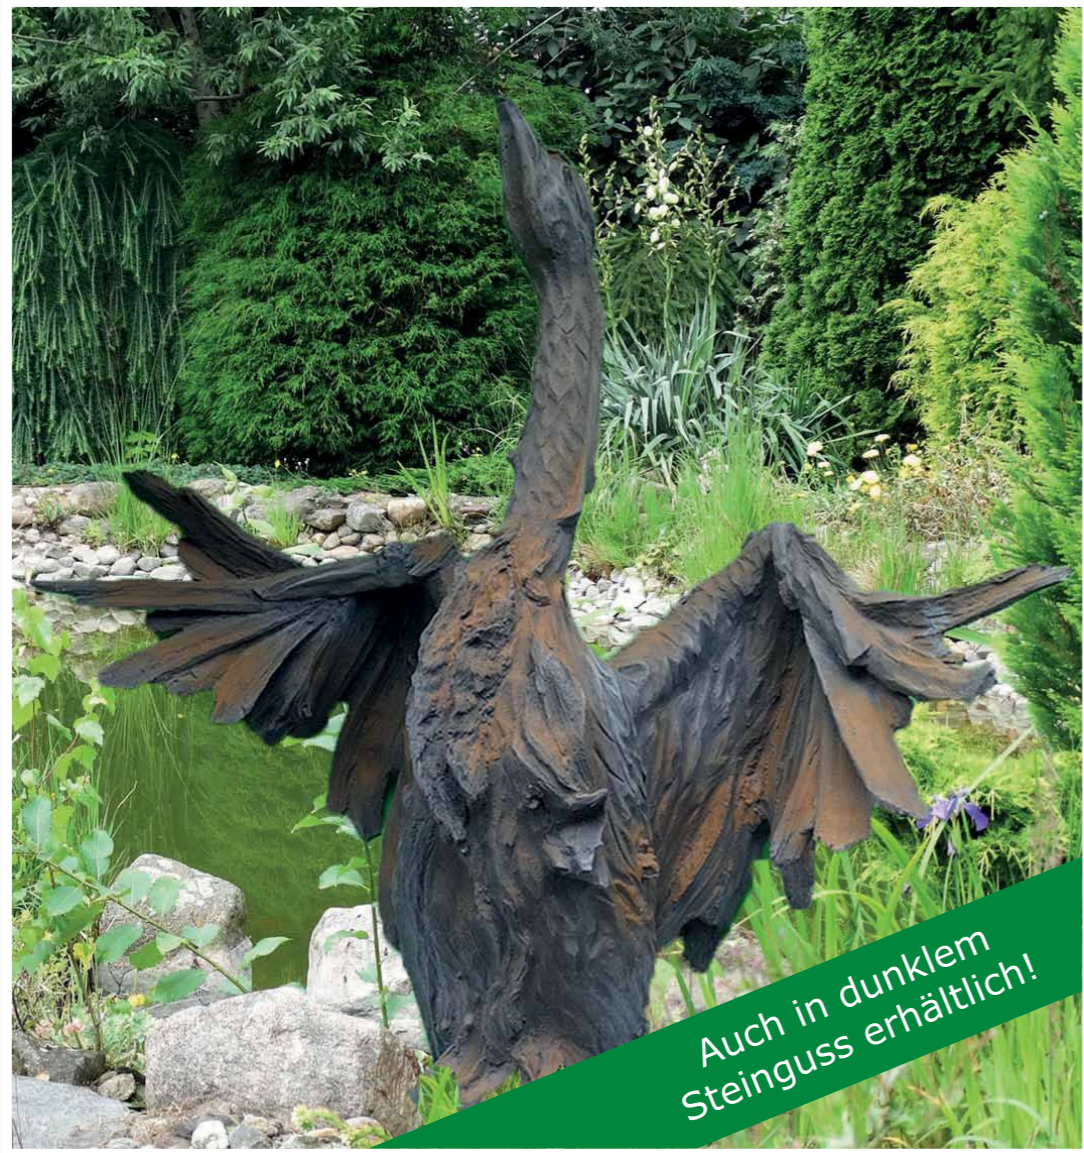

Einmal von oben zu schauen, um das „Große Ganze“ zu erkennen und einen Überblick und eine andere Wahrnehmung auf unsere Welt zu bekommen.

Nur echt mit Siegel

Adler

Artikel-Nr.: 121000
H: 152 cm, B: 122 cm, T: 74 cm,
M: 260 kg

Pfau

*Auch in Rost-Optik
erhältlich!*

Artikel-Nr.: 121001
H: 152 cm, B: 58 cm, T: 46 cm,
M: 190 kg

Kranich

*Auch in Rost-Optik
erhältlich!*

Artikel-Nr.: 121002
H: 152 cm, B: 45 cm, T: 84 cm,
M: 140 kg

Schwan, Rost-Optik