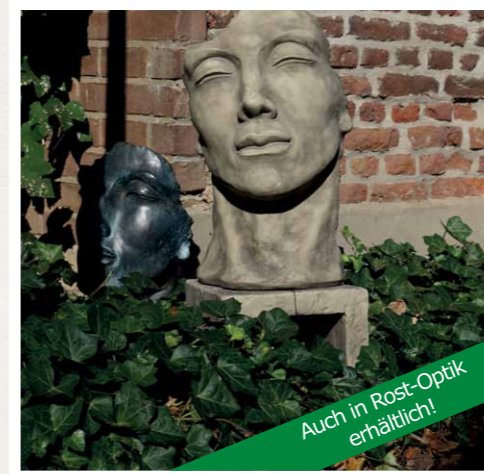

Große Säule,

Artikel-Nr.: 8081-S
H: 55cm, B: 70cm, T: 70cm, M: 280kg

Große Säule, Rost-Optik

Artikel-Nr.: 8081-SR
H: 55cm, B: 70cm, T: 70cm, M: 280kg

Säule, kleines Gesicht Mann

Artikel-Nr.: 116511
H: 31cm, B: 31cm, T: 31cm, M: 26kg