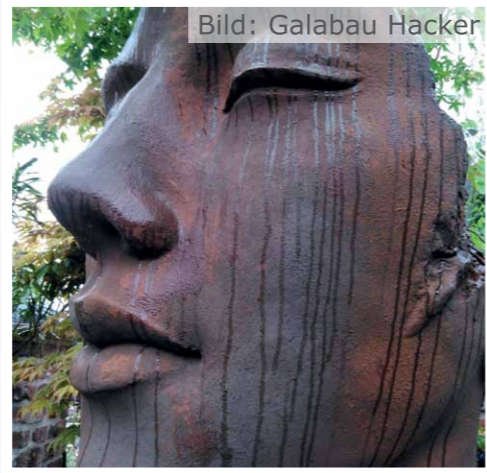

Gesichter Mann & Frau, klein

Artikel-Nr.: 116501 & 116500
H: 48cm, B: 25cm, M: 15kg
H: 53cm, B: 27cm, M: 20kg

Alle Gesichter sind in Antik, Edition Oxid, Rost-Optik, Bronze-Optik & Kupfer-Optik erhältlich!

Gesichter Mann & Frau, Rost-Optik

Artikel-Nr.: 8082R & 8081R
H: 115cm, B: 67cm, T: 56cm, M: 145kg

Gesicht Mann, Edition Oxid

Artikel-Nr.: 8081EO
H: 115cm, B: 67cm, T: 56cm, M: 145kg

Gesicht Frau, Edition Oxid

Artikel-Nr.: 8082EO
H: 115cm, B: 67cm, T: 56cm, M: 145kg

Gesicht Frau, Kupfer-Optik

Artikel-Nr.: 8082K
H: 115cm, B: 67cm, T: 56cm, M: 145kg

Gesicht Mann, Kupfer-Optik

Artikel-Nr.: 8081K
H: 115cm, B: 67cm, T: 56cm, M: 145kg