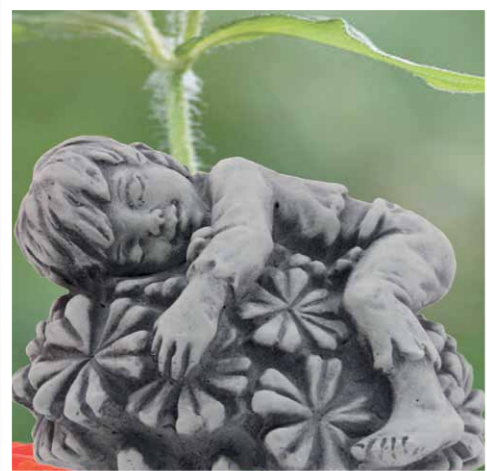

Sprossrosi

Artikel-Nr.: 114436
H: 23cm, B: 17cm, M: 2,4kg

Hortensie

Artikel-Nr.: 114440
H: 21cm, B: 15cm, M: 3kg

Schmetterling

Artikel-Nr.: 114431
H: 14cm, B: 19cm, M: 2,5kg

Brennende Liebe

Artikel-Nr.: 114445
H: 15cm, B: 17cm, M: 3kg

Lotusblume

Artikel-Nr.: 114447
H: 20cm, B: 20cm, M: 2,3kg

Glockenblume

Artikel-Nr.: 114444
H: 17cm, B: 17cm, M: 3,5kg

Seerose

Artikel-Nr.: 114443
H: 13cm, B: 17cm, M: 3,5kg

Sonnenblume

Artikel-Nr.: 114448
H: 15cm, B: 21cm, M: 2,5kg