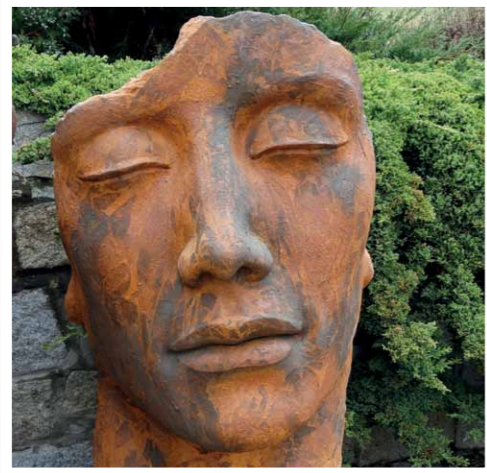

Gesicht Mann, Edition Oxid

Artikel-Nr.: 8081EO
H: 115cm, B: 67cm, T: 56cm, M: 145kg