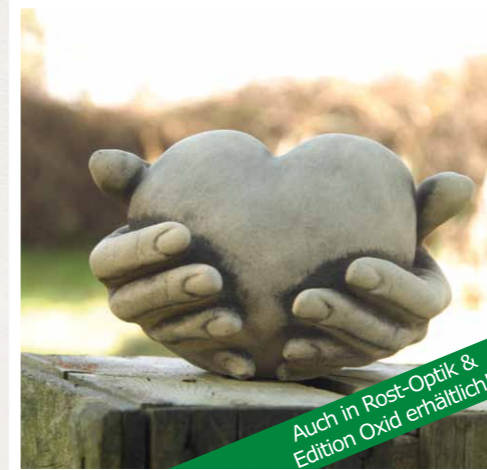

Herz in Hand

Artikel-Nr.: 114609
H: 13cm, B: 19cm, M: 2,7kg