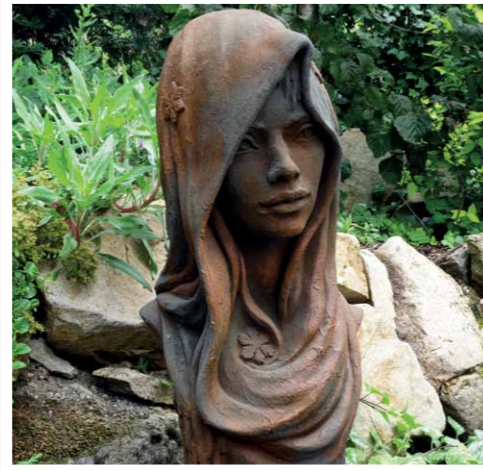

Büste „Herbst“

Artikel-Nr.: 116031
H: 70 cm, B: 31 cm, T: 30 cm, M: 45 kg

Büste „Winter“, Rost-Optik

Artikel-Nr.: 116032R
H: 74cm, B: 30cm, M: 50kg

Büste „Winter“, Edition Oxid

Artikel-Nr.: 116032EO
H: 74cm, B: 30cm, M: 50kg